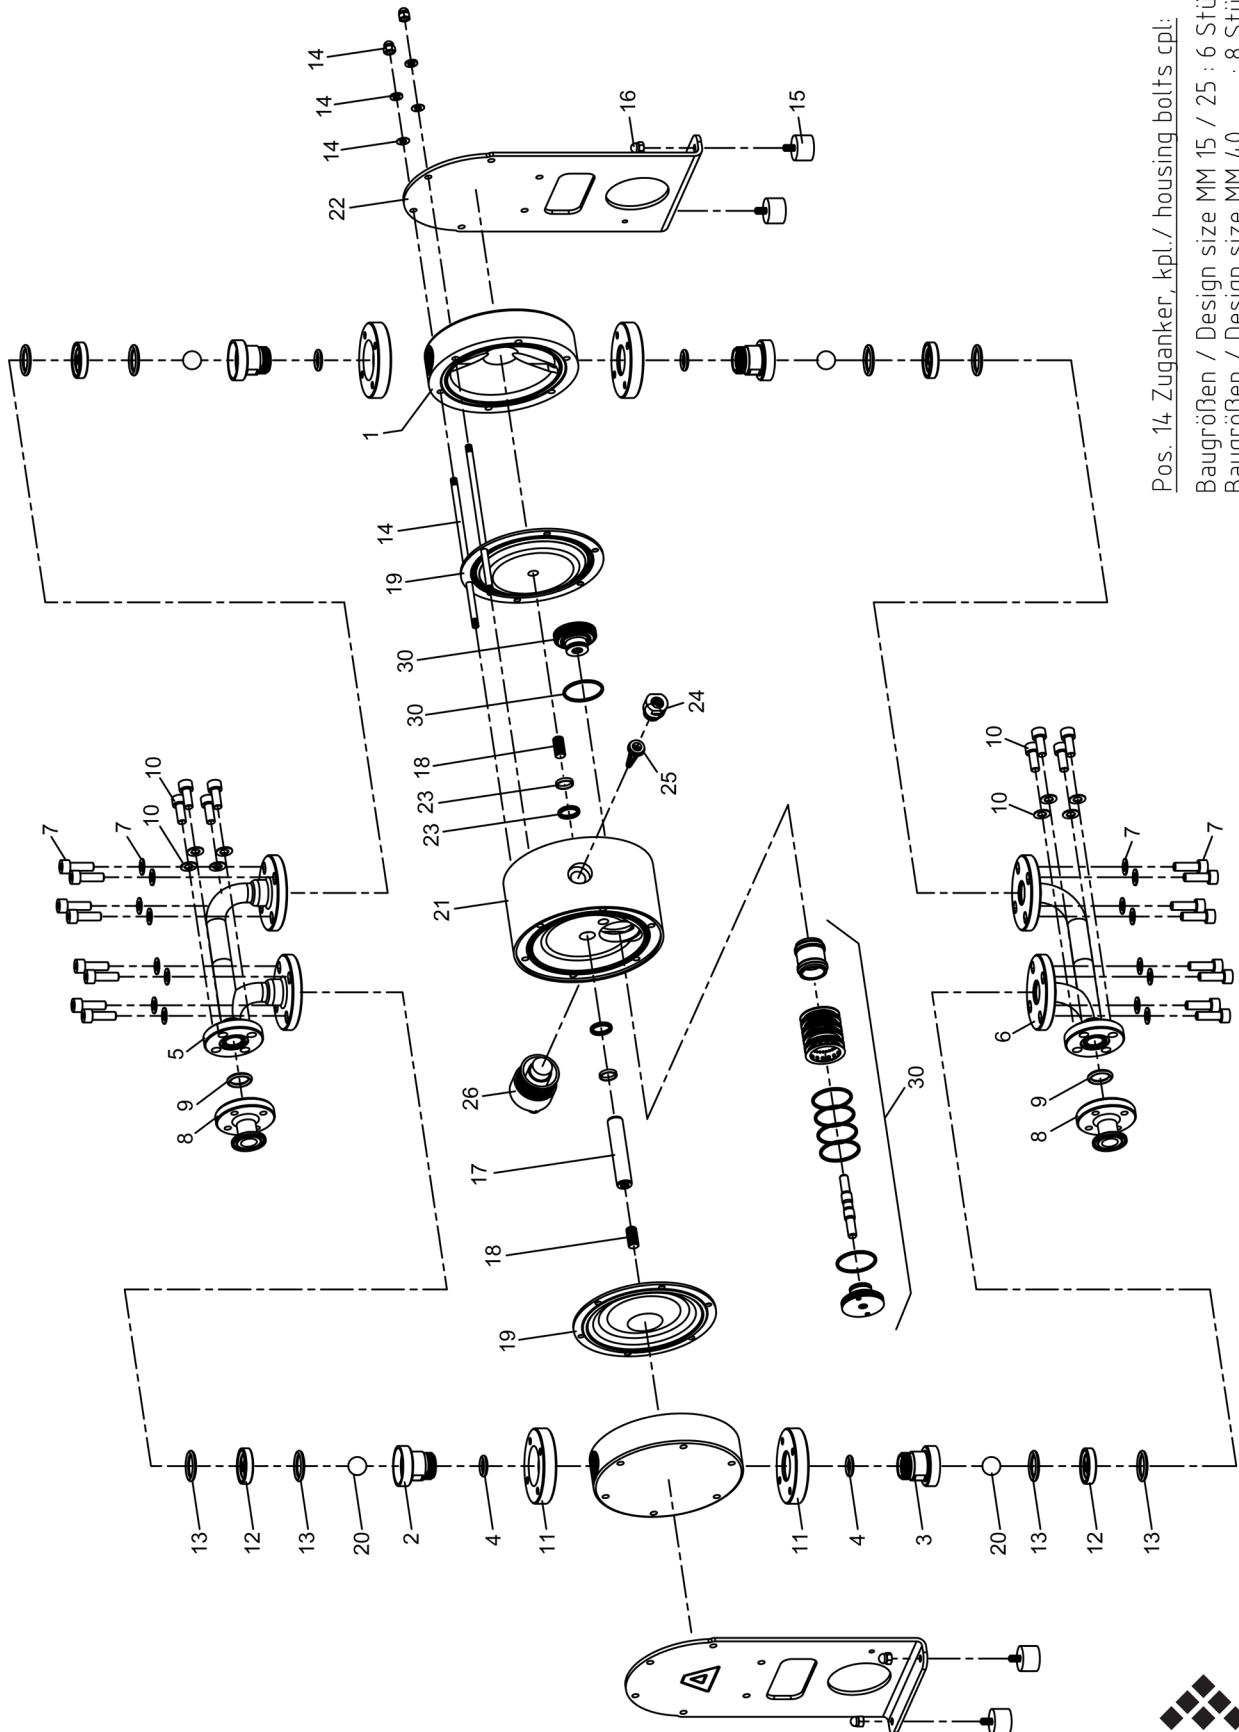

EXPLOSIONSZEICHNUNG / EXPLODED VIEW - Baureihe MM / MM Series

Pos. 14 Zuganker, kpl./ housing bolts cpl:
 Baugrößen / Design size MM 15 / 25 : 6 Stück / pcs.
 Baugrößen / Design size MM 40 : 8 Stück / pcs.