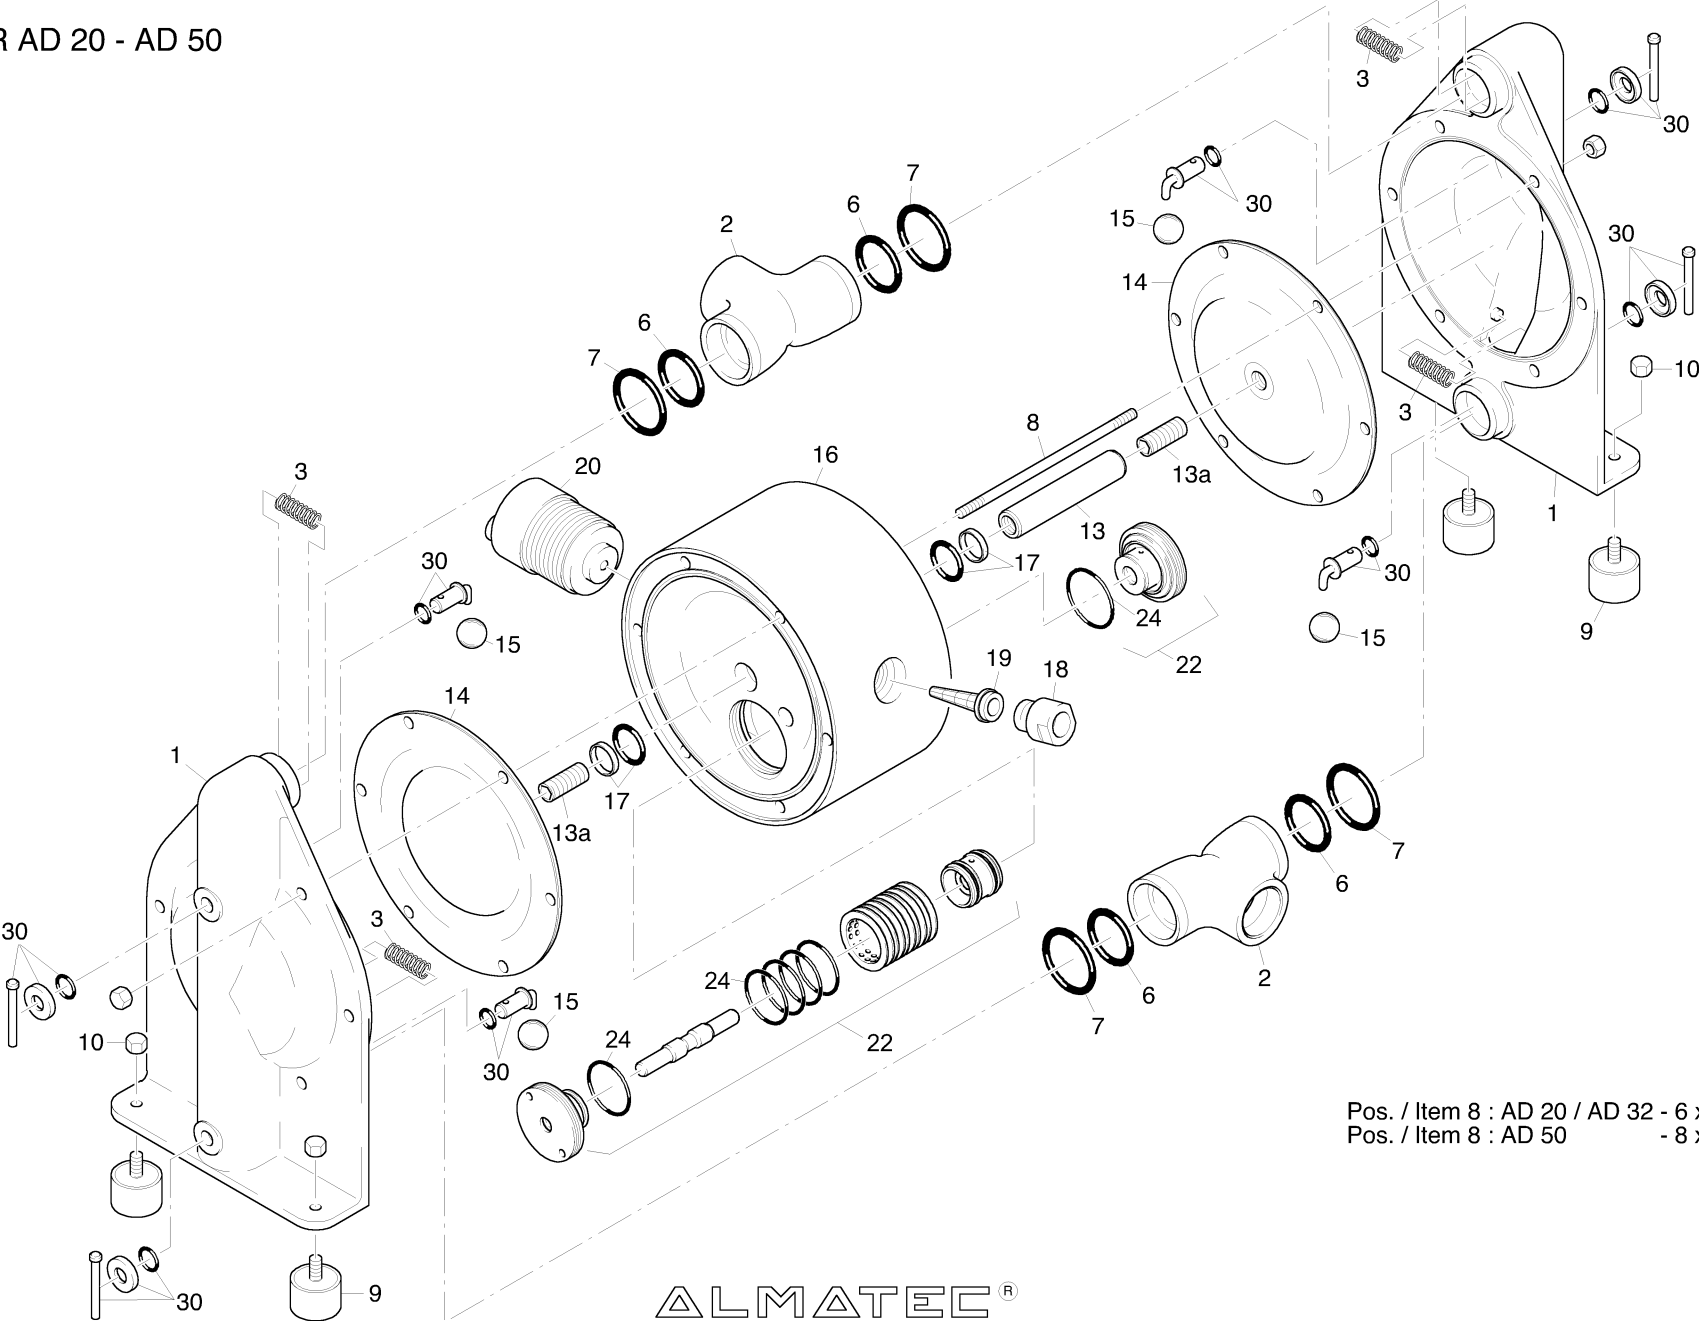

Explosionszeichnungen AD Chemicor

- AD Chemicor Standard
- Pumpen mit Sperrkammersystem
- Pulsationsdämpfer AT

CHEMICOR AD 20 - AD 50

Pos. / Item 8 : AD 20 / AD 32 - 6 x
 Pos. / Item 8 : AD 50 - 8 x

SPERRKAMMERSYSTEM für CHEMICOR AD 20 S - AD 50 S

BARRIER SYSTEM for CHEMICOR AD 20 S - AD 50 S

ALMATEC®

AT 20 - AT 50

Pulsationsdämpfer Metall

Pulsation Damper Metal

Pos. / Item 10 : AT 20 / AT 32 - 6 x

Pos. / Item 10 : AT 50 - 8 x