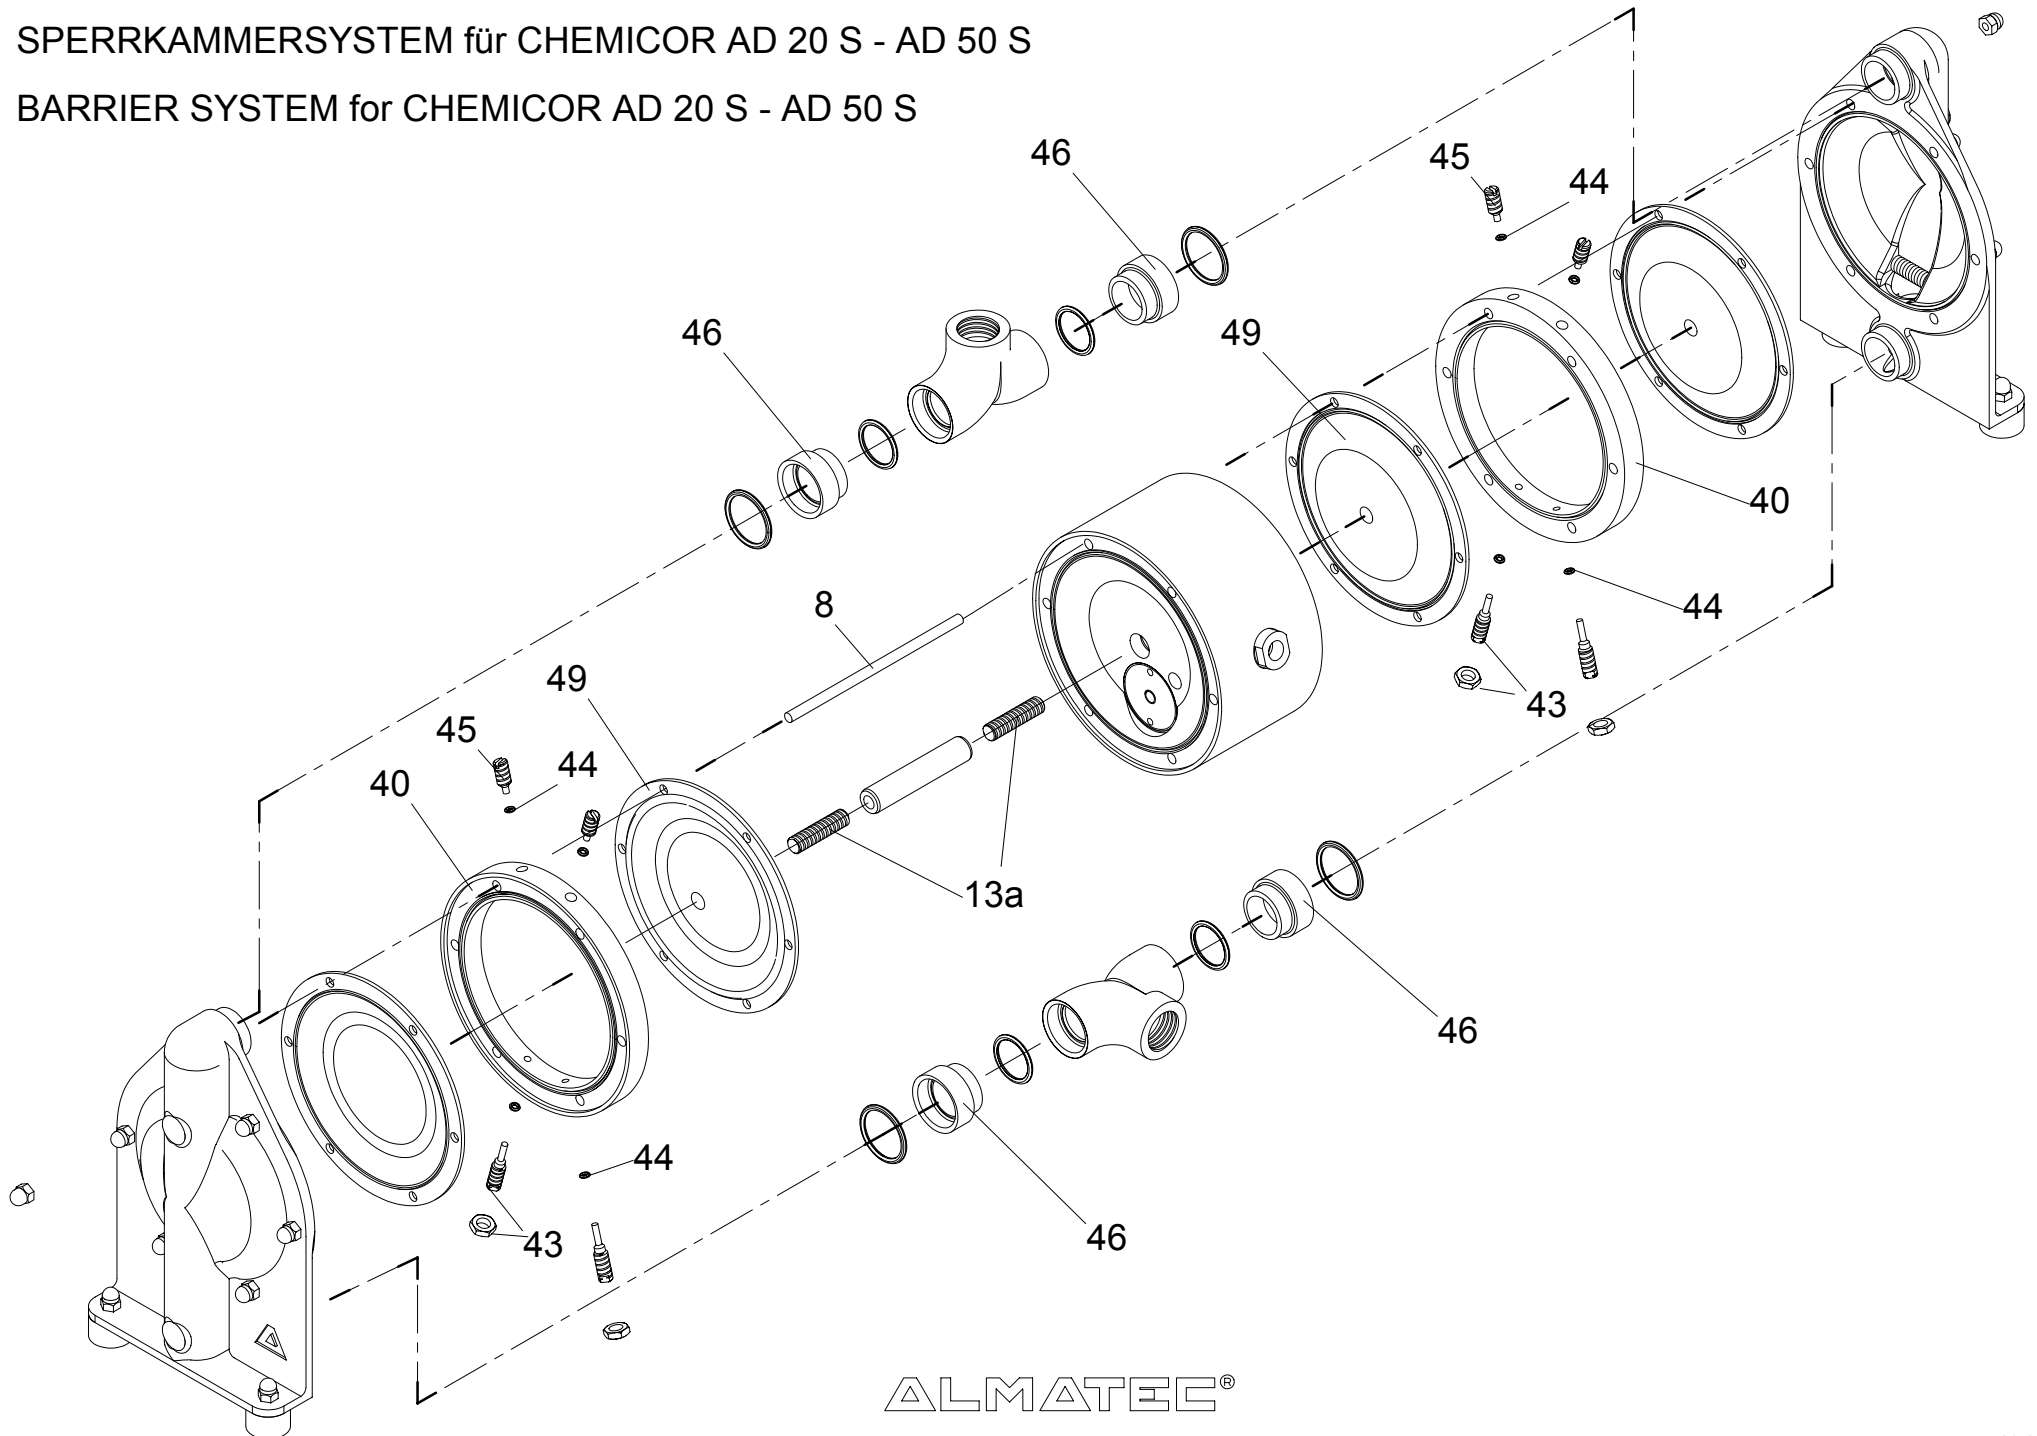

Explosionszeichnungen AD Chemicor

- AD Chemicor Standard
- Pumpen mit Sperrkammersystem
- Pulsationsdämpfer AT

CHEMICOR AD 20 - AD 50

Pos. / Item 8 : AD 20 / AD 32 - 6 x
 Pos. / Item 8 : AD 50 - 8 x

SPERRKAMMERSYSTEM für CHEMICOR AD 20 S - AD 50 S

BARRIER SYSTEM for CHEMICOR AD 20 S - AD 50 S

ALMATEC®

AT 20 - AT 50

Pulsationsdämpfer Metall

Pulsation Damper Metal

Pos. / Item 10 : AT 20 / AT 32 - 6 x

Pos. / Item 10 : AT 50 - 8 x