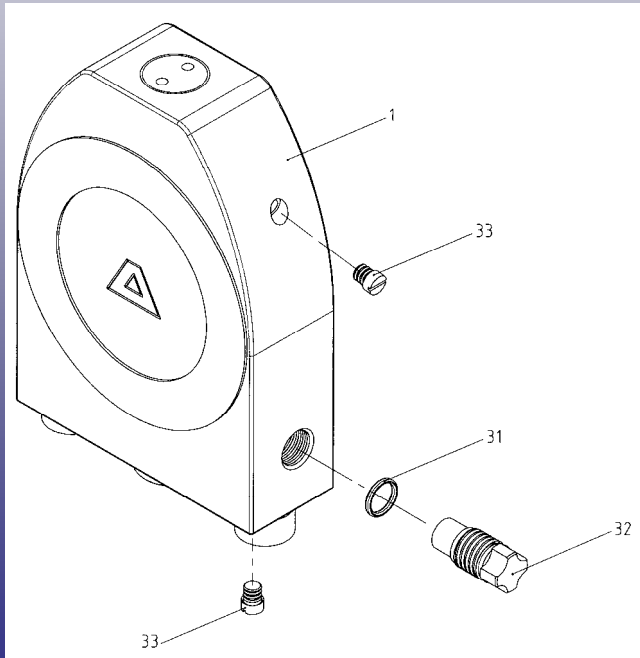

Explosionszeichnungen

E 08 / E 10

E 15 – E 50

Sperrkammer

Rückspülsystem

Dämpfer ET

Dämpfer ET-F

**Bitte wählen Sie die
Pumpengröße oder
Sonderausstattung
aus!**

E 08 / E 10

E 15 – E 50

Pos. 19 Zuganker, kpl.:

Baugrößen E 15 / 25: 6 Stück
Baugrößen E 40 / 50: 8 Stück

Sperrkammer- system

Sonderausstattung

Code B

auf Anfrage!

Rückspülsystem

Sonderausstattung
Code R 1 / R 2 / R 5

Sonderausstattung
Code R 3 / R 4 / R 6

Pulsations- dämpfer ET

geschraubte
Version

Pos. / Item 6: ET 10 / ET 15 - 4 x
ET 25 / ET 40 - 6 x
ET 50 - 8 x

Pulsations- dämpfer ET-F

geflossene
Version

Pos. / Item 6: ET 15-F - 4 x
ET 25-F / ET 40-F - 6 x
ET 50-F - 8 x