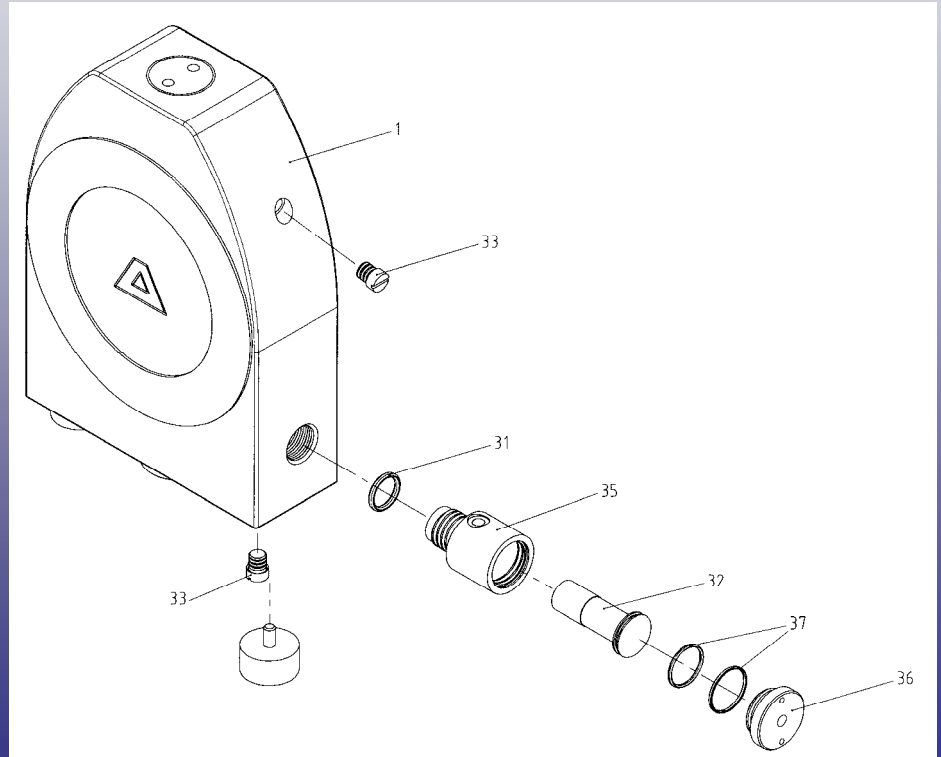

Explosionszeichnungen

E 08 / E 10

E 15 – E 50

Sperrkammer

Rückspülsystem

Dämpfer ET

Dämpfer ET-F

**Bitte wählen Sie die
Pumpengröße oder
Sonderausstattung
aus!**

E 08 / E 10

E 15 – E 50

Pos. 19 Zuganker, kpl.:

Baugrößen E 15 / 25: 6 Stück
Baugrößen E 40 / 50: 8 Stück

Sperrkammer- system

Sonderausstattung

Code B

auf Anfrage!

Rückspülsystem

Sonderausstattung
Code R 1 / R 2 / R 5

Sonderausstattung
Code R 3 / R 4 / R 6

Pulsations- dämpfer ET

geschraubte
Version

Pos. / Item 6: ET 10 / ET 15 - 4 x
ET 25 / ET 40 - 6 x
ET 50 - 8 x

Pulsations- dämpfer ET-F

geflossene
Version

Pos. / Item 6: ET 15-F - 4 x
ET 25-F / ET 40-F - 6 x
ET 50-F - 8 x