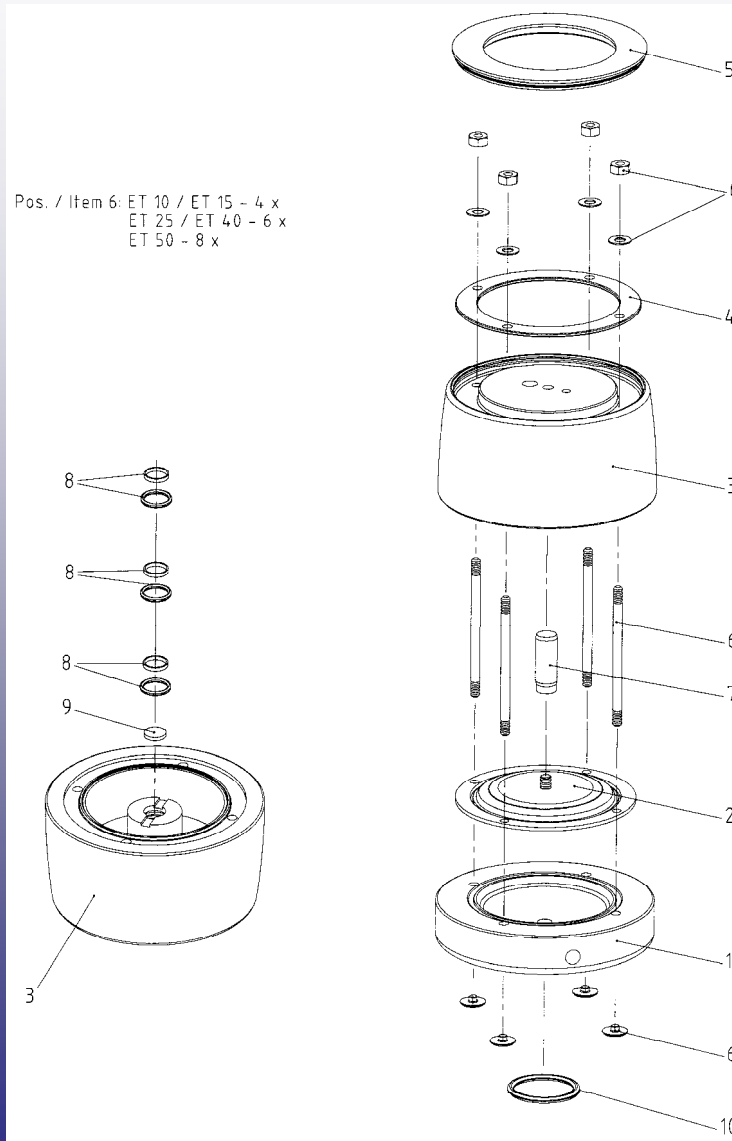

Explosionszeichnungen

E 08 / E 10

E 15 – E 50

Sperrkammer

Rückspülsystem

Dämpfer ET

Dämpfer ET-F

**Bitte wählen Sie die
Pumpengröße oder
Sonderausstattung
aus!**

E 08 / E 10

E 15 – E 50

Pos. 19 Zuganker, kpl.:

Baugrößen E 15 / 25: 6 Stück
Baugrößen E 40 / 50: 8 Stück

Sperrkammer- system

Sonderausstattung

Code B

auf Anfrage!

Rückspülsystem

Sonderausstattung
Code R 1 / R 2 / R 5

Sonderausstattung
Code R 3 / R 4 / R 6

Pulsations- dämpfer ET

geschraubte
Version

Pos. / Item 6: ET 10 / ET 15 - 4 x
ET 25 / ET 40 - 6 x
ET 50 - 8 x

Pulsations- dämpfer ET-F

geflossene
Version

Pos. / Item 6: ET 15-F - 4 x
ET 25-F / ET 40-F - 6 x
ET 50-F - 8 x