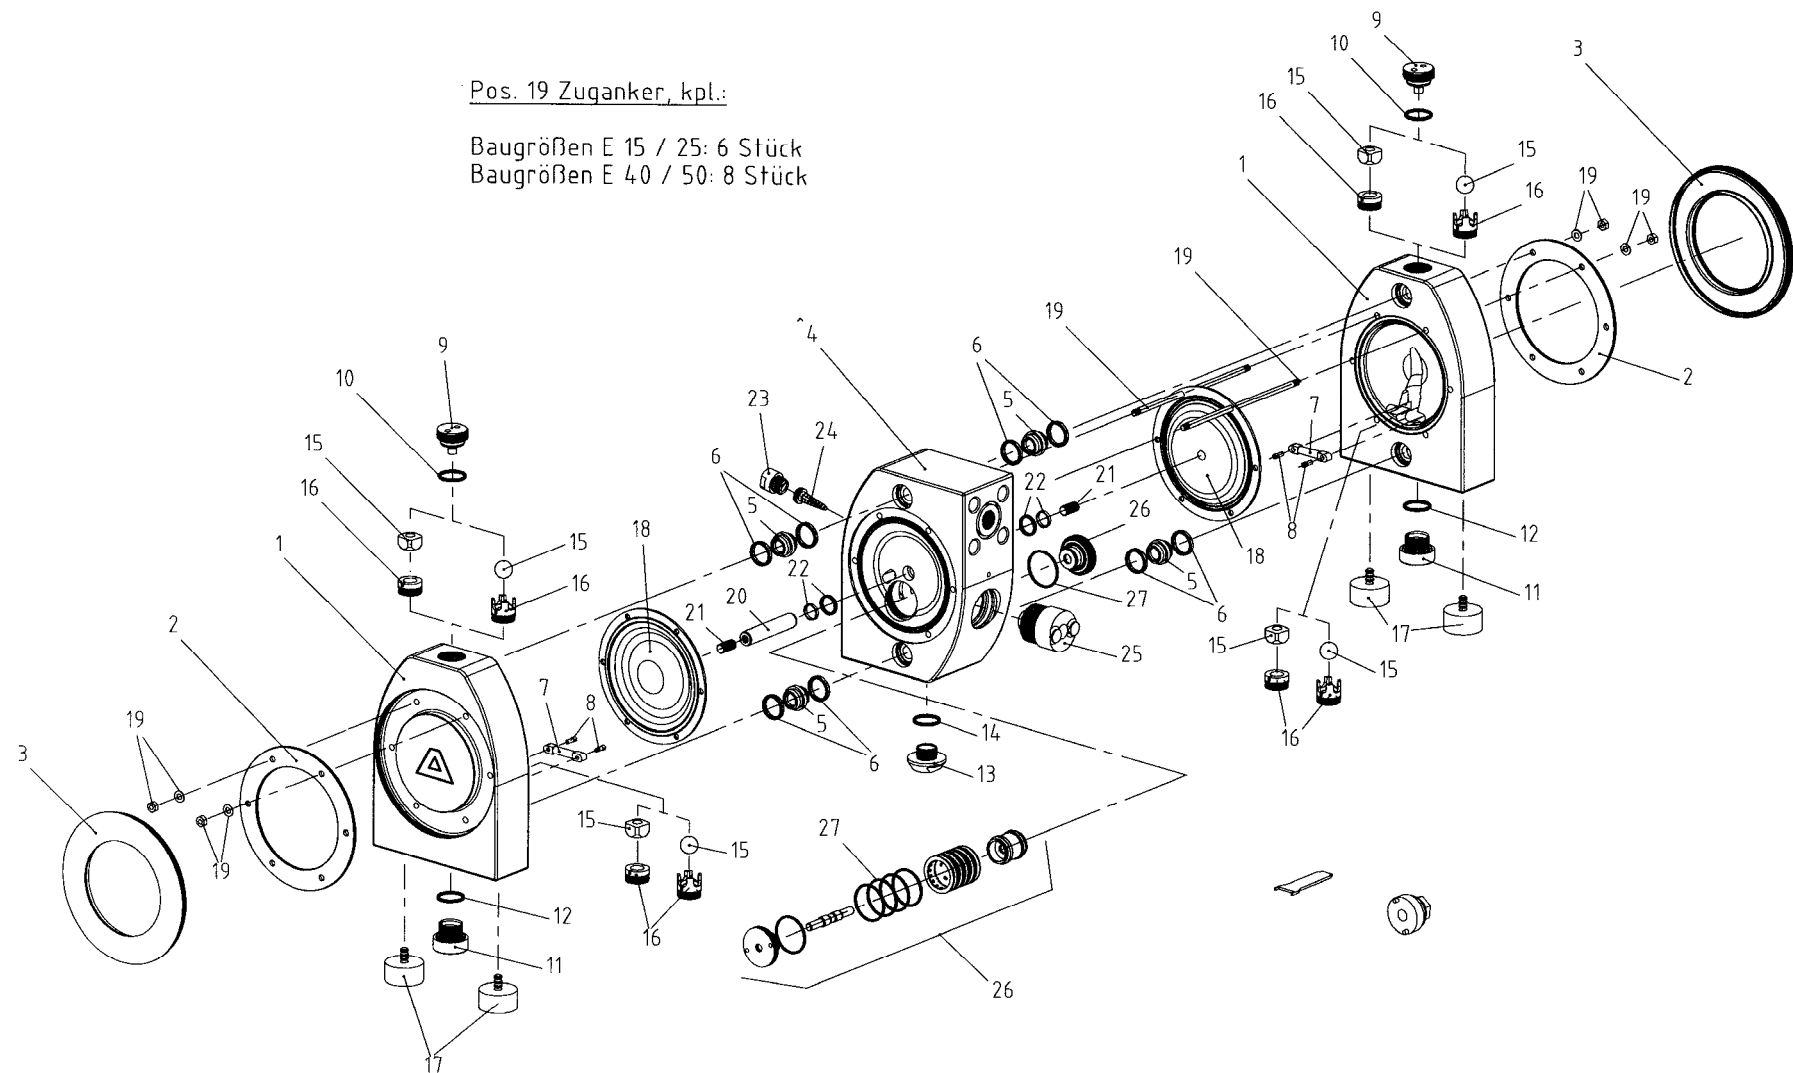

Explosionszeichnungen

E 08 / E 10

E 15 – E 50

Sperrkammer

Rückspülsystem

Dämpfer ET

Dämpfer ET-F

**Bitte wählen Sie die
Pumpengröße oder
Sonderausstattung
aus!**

E 08 / E 10

E 15 – E 50

Pos. 19 Zuganker, kpl.:

Baugrößen E 15 / 25: 6 Stück
Baugrößen E 40 / 50: 8 Stück

Sperrkammer- system

Sonderausstattung

Code B

auf Anfrage!

Rückspülsystem

Sonderausstattung
Code R 1 / R 2 / R 5

Sonderausstattung
Code R 3 / R 4 / R 6

Pulsations- dämpfer ET

geschraubte
Version

Pos. / Item 6: ET 10 / ET 15 - 4 x
ET 25 / ET 40 - 6 x
ET 50 - 8 x

Pulsations- dämpfer ET-F

geflossene
Version

Pos. / Item 6: ET 15-F - 4 x
ET 25-F / ET 40-F - 6 x
ET 50-F - 8 x