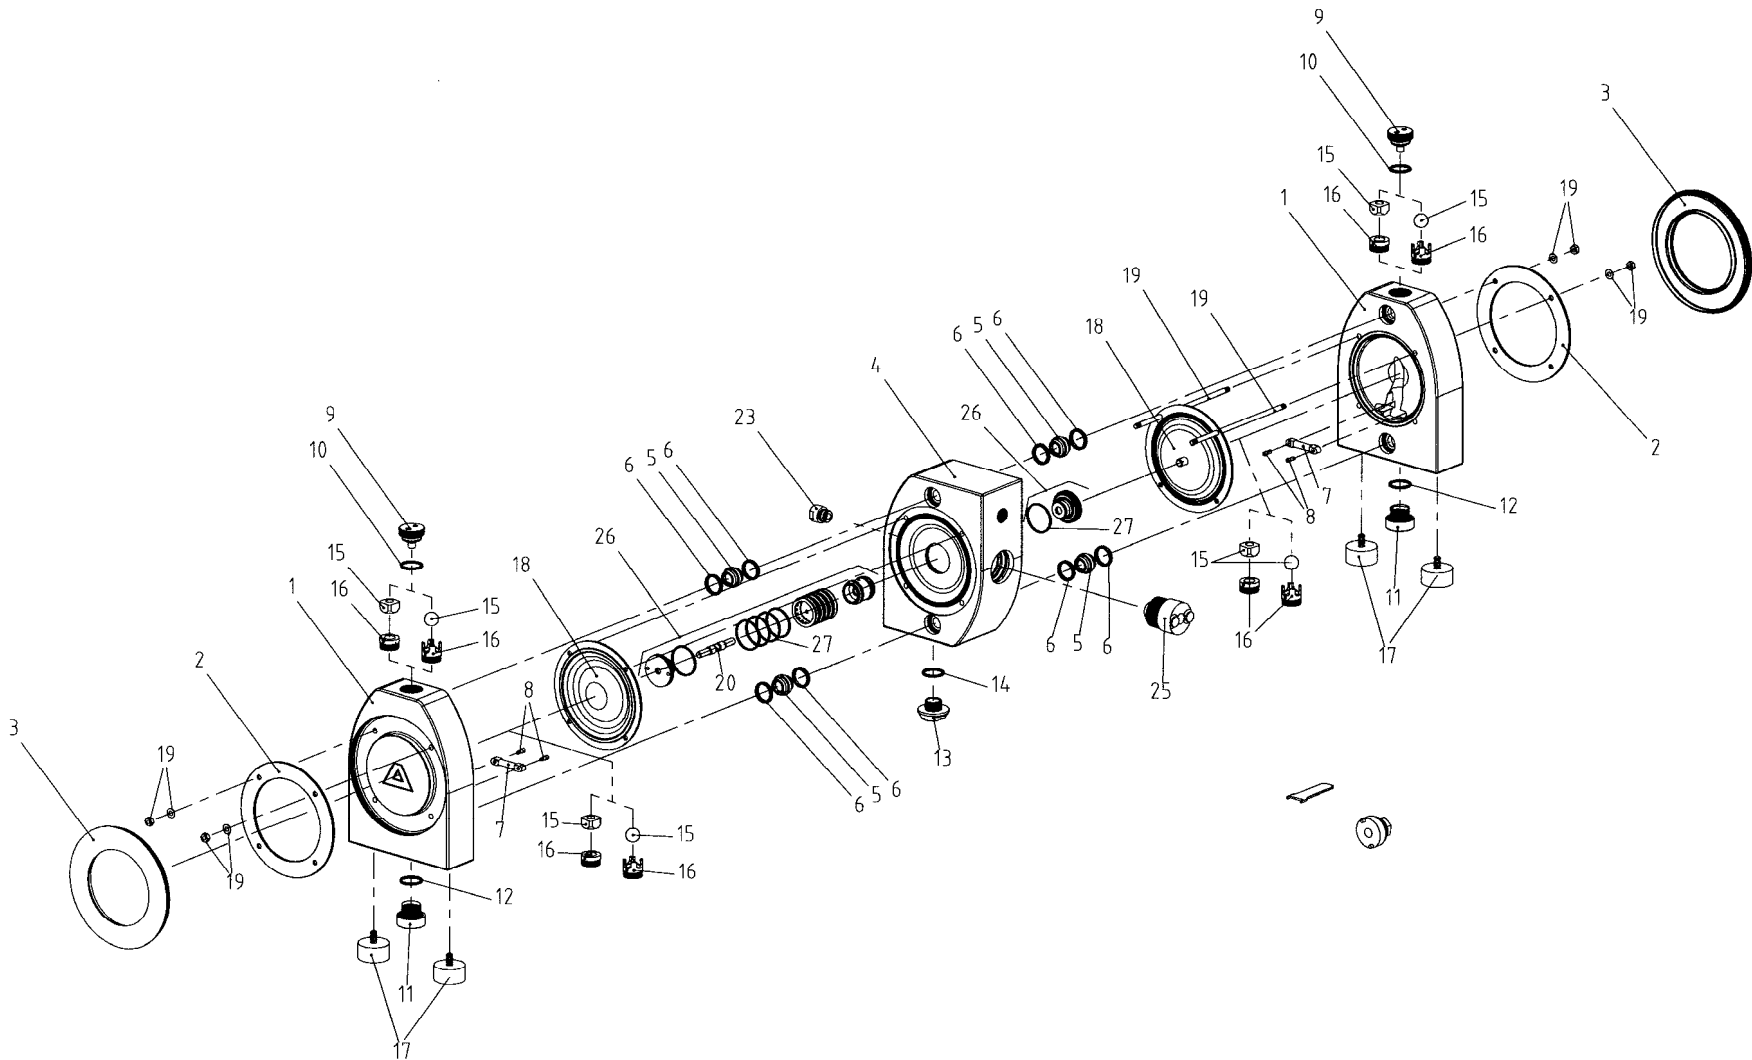

Explosionszeichnungen

E 08 / E 10

E 15 – E 50

Sperrkammer

Rückspülsystem

Dämpfer ET

Dämpfer ET-F

**Bitte wählen Sie die
Pumpengröße oder
Sonderausstattung
aus!**

E 08 / E 10

E 15 – E 50

Pos. 19 Zuganker, kpl.:

Baugrößen E 15 / 25: 6 Stück
Baugrößen E 40 / 50: 8 Stück

Sperrkammer- system

Sonderausstattung

Code B

auf Anfrage!

Rückspülsystem

Sonderausstattung
Code R 1 / R 2 / R 5

Sonderausstattung
Code R 3 / R 4 / R 6

Pulsations- dämpfer ET

geschraubte
Version

Pos. / Item 6: ET 10 / ET 15 - 4 x
ET 25 / ET 40 - 6 x
ET 50 - 8 x

Pulsations- dämpfer ET-F

geflossene
Version

Pos. / Item 6: ET 15-F - 4 x
ET 25-F / ET 40-F - 6 x
ET 50-F - 8 x