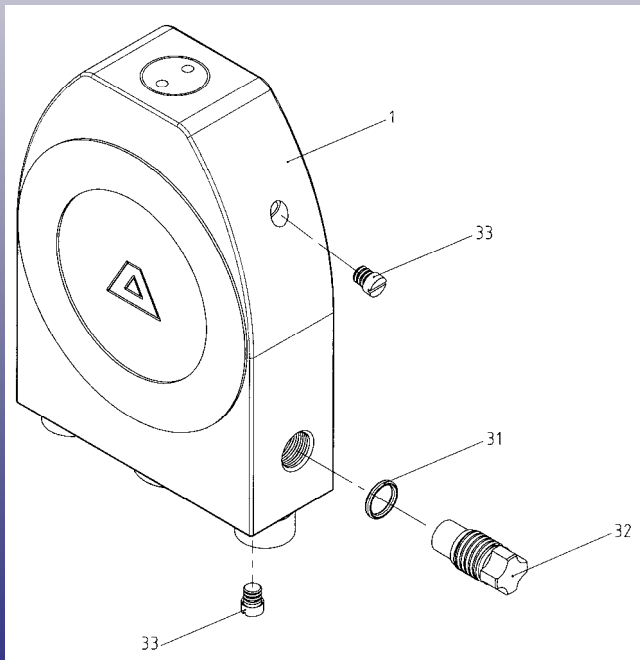

Explosionszeichnungen

E 08 / E 10

E 15 – E 50

Sperrkammer

Rückspülsystem

Dämpfer ET

Dämpfer ET-F

**Bitte wählen Sie die
Pumpengröße oder
Sonderausstattung
aus!**

E 08 / E 10

E 15 – E 50

Pos. 19 Zuganker, kpl.:

Baugrößen E 15 / 25: 6 Stück
Baugrößen E 40 / 50: 8 Stück

Sperrkammer- system

Sonderausstattung

Code B

auf Anfrage!

Rückspülsystem

Sonderausstattung
Code R 1 / R 2 / R 5

Sonderausstattung
Code R 3 / R 4 / R 6

Pulsations- dämpfer ET

geschraubte
Version

Pos. / Item 6: ET 10 / ET 15 - 4 x
ET 25 / ET 40 - 6 x
ET 50 - 8 x

Pulsations- dämpfer ET-F

geflossene
Version

Pos. / Item 6: ET 15-F - 4 x
ET 25-F / ET 40-F - 6 x
ET 50-F - 8 x