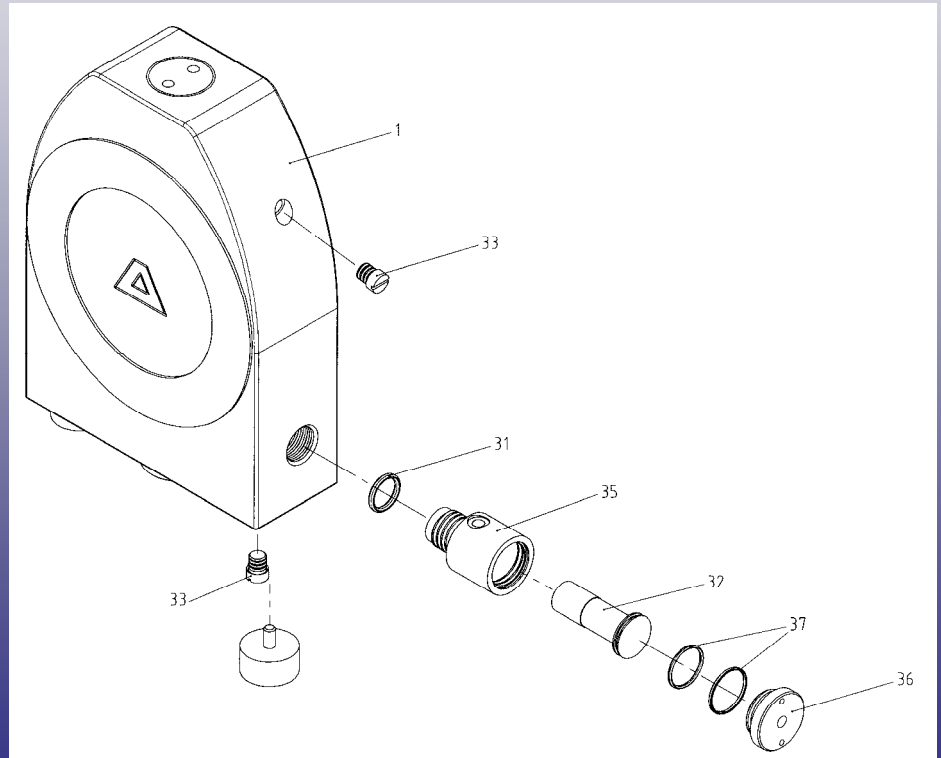

Explosionszeichnungen

E 08 / E 10

E 15 – E 50

Sperrkammer

Rückspülsystem

Dämpfer ET

Dämpfer ET-F

**Bitte wählen Sie die
Pumpengröße oder
Sonderausstattung
aus!**

E 08 / E 10

E 15 – E 50

Pos. 19 Zuganker, kpl.:

Baugrößen E 15 / 25: 6 Stück
Baugrößen E 40 / 50: 8 Stück

Sperrkammer- system

Sonderausstattung

Code B

auf Anfrage!

Rückspülsystem

Sonderausstattung
Code R 1 / R 2 / R 5

Sonderausstattung
Code R 3 / R 4 / R 6

Pulsations- dämpfer ET

geschraubte
Version

Pos. / Item 6: ET 10 / ET 15 - 4 x
ET 25 / ET 40 - 6 x
ET 50 - 8 x

Pulsations- dämpfer ET-F

geflossene
Version

Pos. / Item 6: ET 15-F - 4 x
ET 25-F / ET 40-F - 6 x
ET 50-F - 8 x