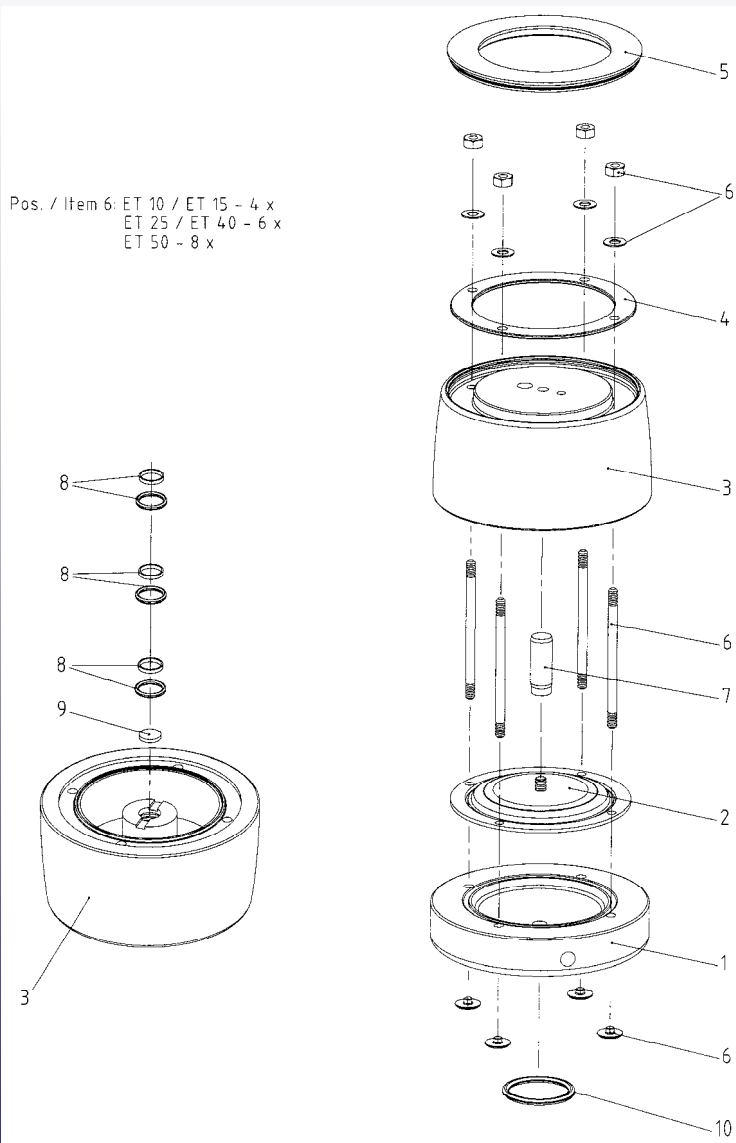

Explosionszeichnungen

E 08 / E 10

E 15 – E 50

Sperrkammer

Rückspülsystem

Dämpfer ET

Dämpfer ET-F

**Bitte wählen Sie die
Pumpengröße oder
Sonderausstattung
aus!**

E 08 / E 10

E 15 – E 50

Pos. 19 Zuganker, kpl.:

Baugrößen E 15 / 25: 6 Stück
Baugrößen E 40 / 50: 8 Stück

Sperrkammer- system

Sonderausstattung

Code B

auf Anfrage!

Rückspülsystem

Sonderausstattung
Code R 1 / R 2 / R 5

Sonderausstattung
Code R 3 / R 4 / R 6

Pulsations- dämpfer ET

geschraubte
Version

Pos. / Item 6: ET 10 / ET 15 - 4 x
ET 25 / ET 40 - 6 x
ET 50 - 8 x

Pulsations- dämpfer ET-F

geflossene
Version

Pos. / Item 6: ET 15-F - 4 x
ET 25-F / ET 40-F - 6 x
ET 50-F - 8 x