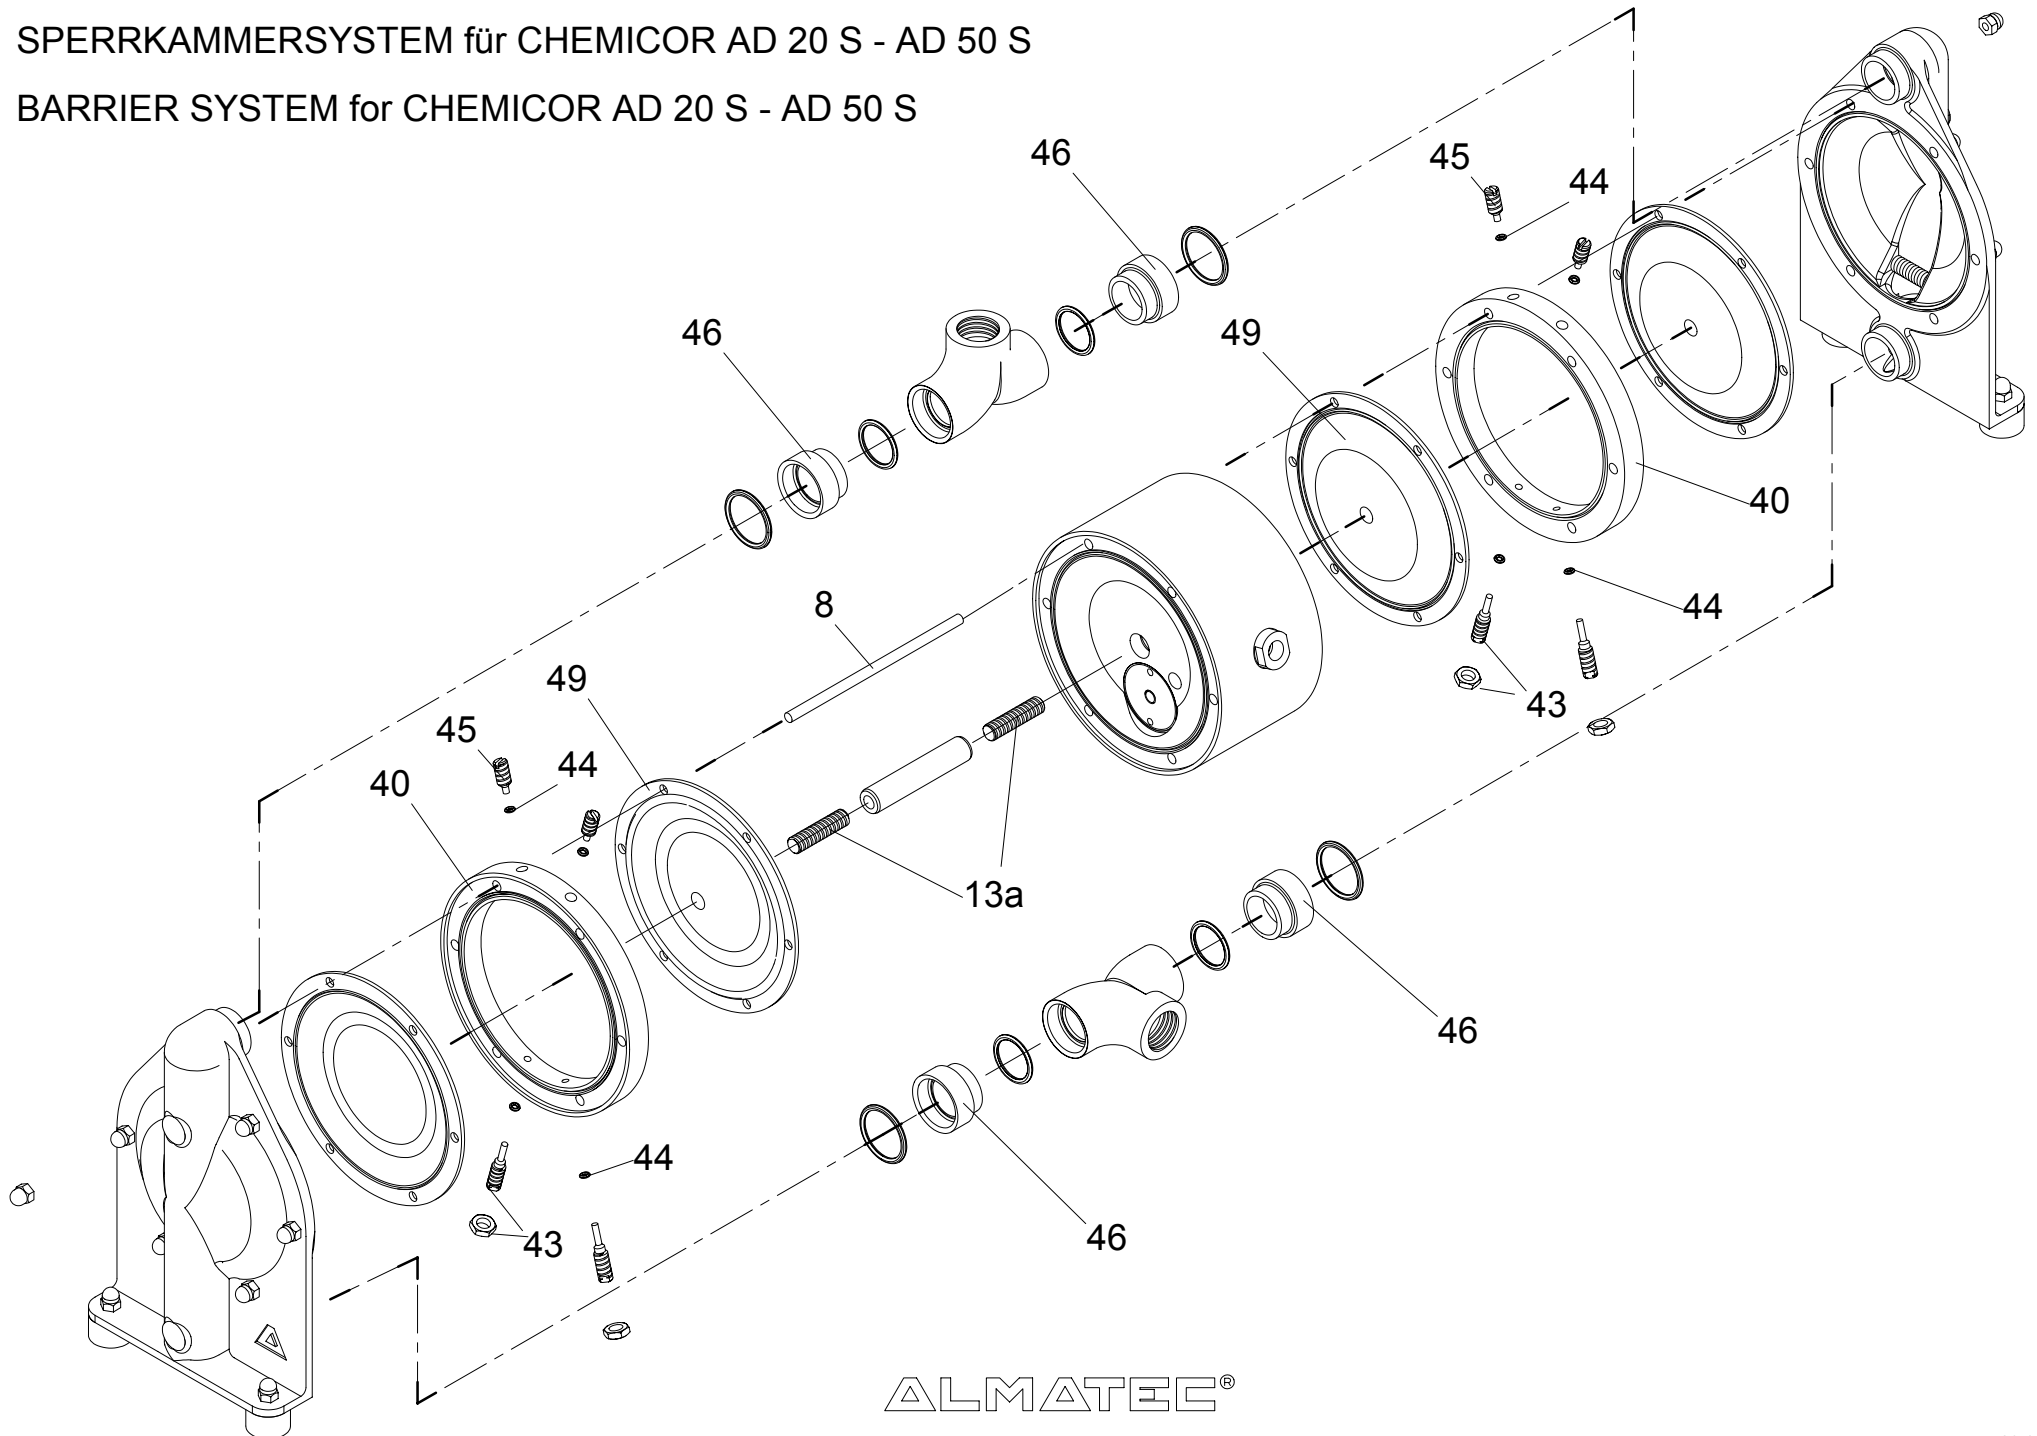

Explosionszeichnungen AD Chemicor

- AD Chemicor Standard
- Pumpen mit Sperrkammersystem
- Pulsationsdämpfer AT

CHEMICOR AD 20 - AD 50

Pos. / Item 8 : AD 20 / AD 32 - 6 x
 Pos. / Item 8 : AD 50 - 8 x

ALMATEC®

SPERRKAMMERSYSTEM für CHEMICOR AD 20 S - AD 50 S

BARRIER SYSTEM for CHEMICOR AD 20 S - AD 50 S

ALMATEC®

AT 20 - AT 50

Pulsationsdämpfer Metall

Pulsation Damper Metal

Pos. / Item 10 : AT 20 / AT 32 - 6 x

Pos. / Item 10 : AT 50 - 8 x