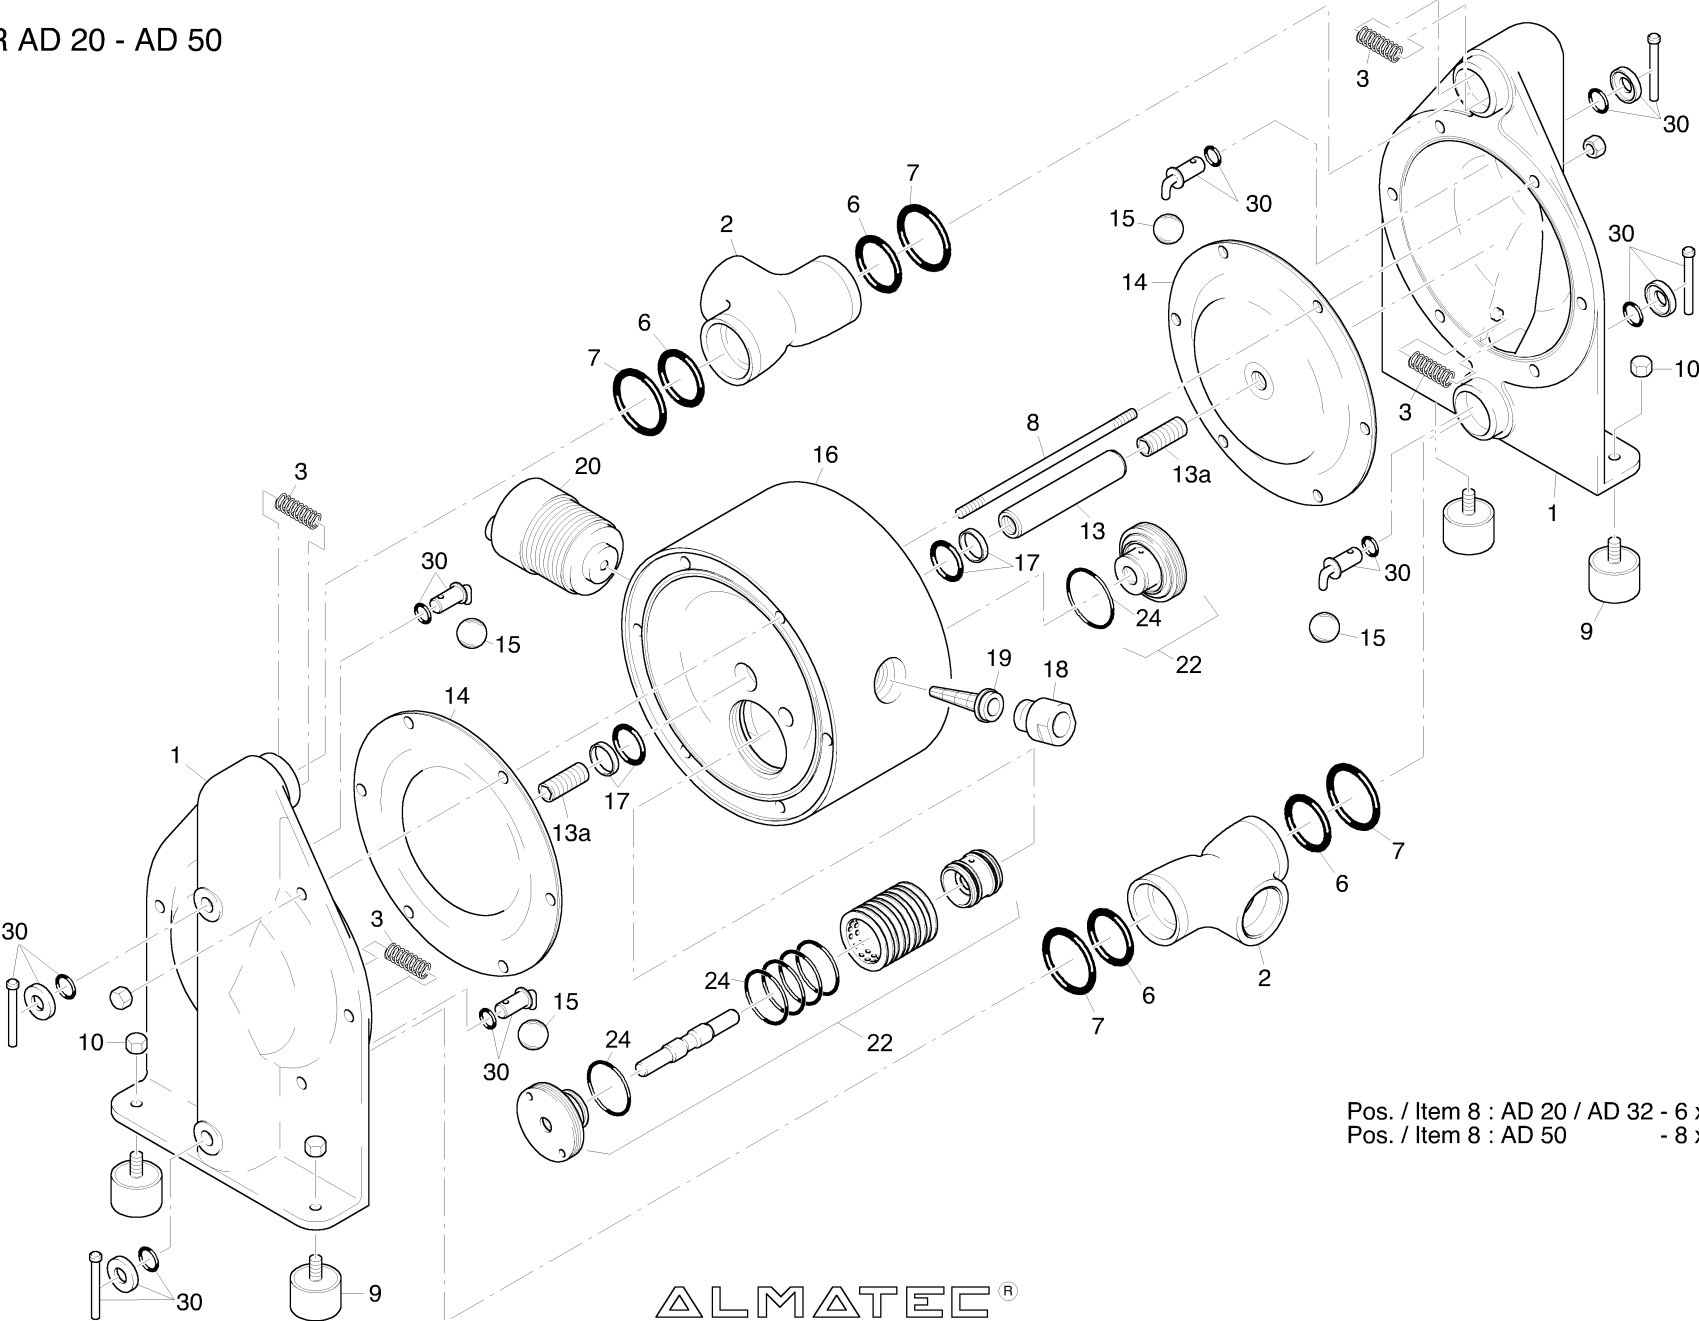

Explosionszeichnungen AD Chemicor

- AD Chemicor Standard
- Pumpen mit Sperrkammersystem
- Pulsationsdämpfer AT

CHEMICOR AD 20 - AD 50

Pos. / Item 8 : AD 20 / AD 32 - 6 x
 Pos. / Item 8 : AD 50 - 8 x

ALMATEC®

SPERRKAMMERSYSTEM für CHEMICOR AD 20 S - AD 50 S

BARRIER SYSTEM for CHEMICOR AD 20 S - AD 50 S

ALMATEC®

AT 20 - AT 50

Pulsationsdämpfer Metall

Pulsation Damper Metal

Pos. / Item 10 : AT 20 / AT 32 - 6 x

Pos. / Item 10 : AT 50 - 8 x