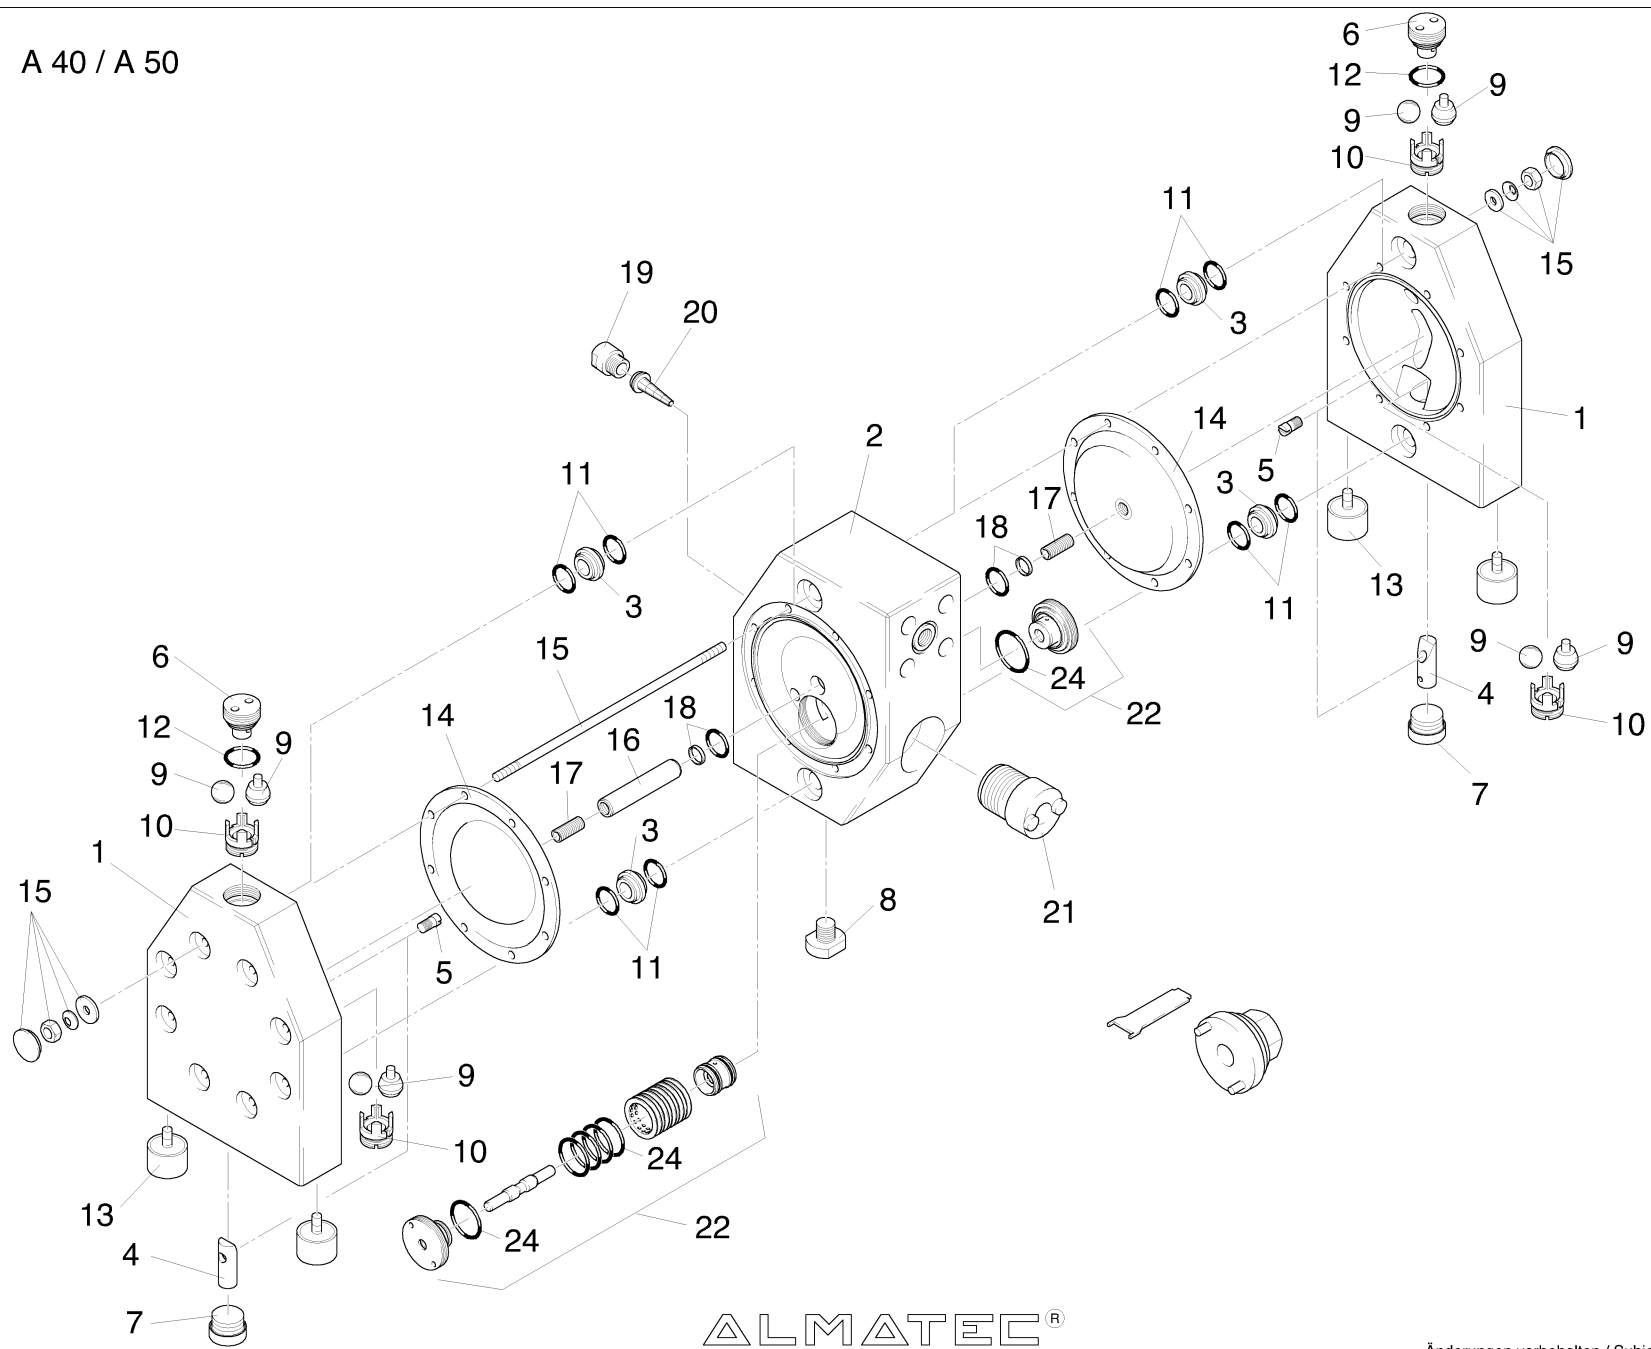

Explosionszeichnungen A-Serie

- A 08 / A 10
- A 15 / A 25
- A 40 / A 50
- Sperrkammersystem
- Pulsationsdämpfer T

ALMATEC®

ALMATEC®

Pos. 17 nicht bei Baugröße A 10, Pos. 40 nicht bei A 40 / A 50, Pos.41 nur bei A 10
 Item 17 not for pump size A 10, item 40 not for A 40 / A 50, item 41 only for A 10

T 10 - T 50

Pulsationsdämpfer

Pulsation Damper

Pos. / Item 10 : T 10 / T 15 - 4 x

Pos. / Item 10 : T 25 / T 40 - 6 x

Pos. / Item 10 : T 50 - 8 x

ALMATEC®

Änderungen vorbehalten / Subject to change without notice 07.98