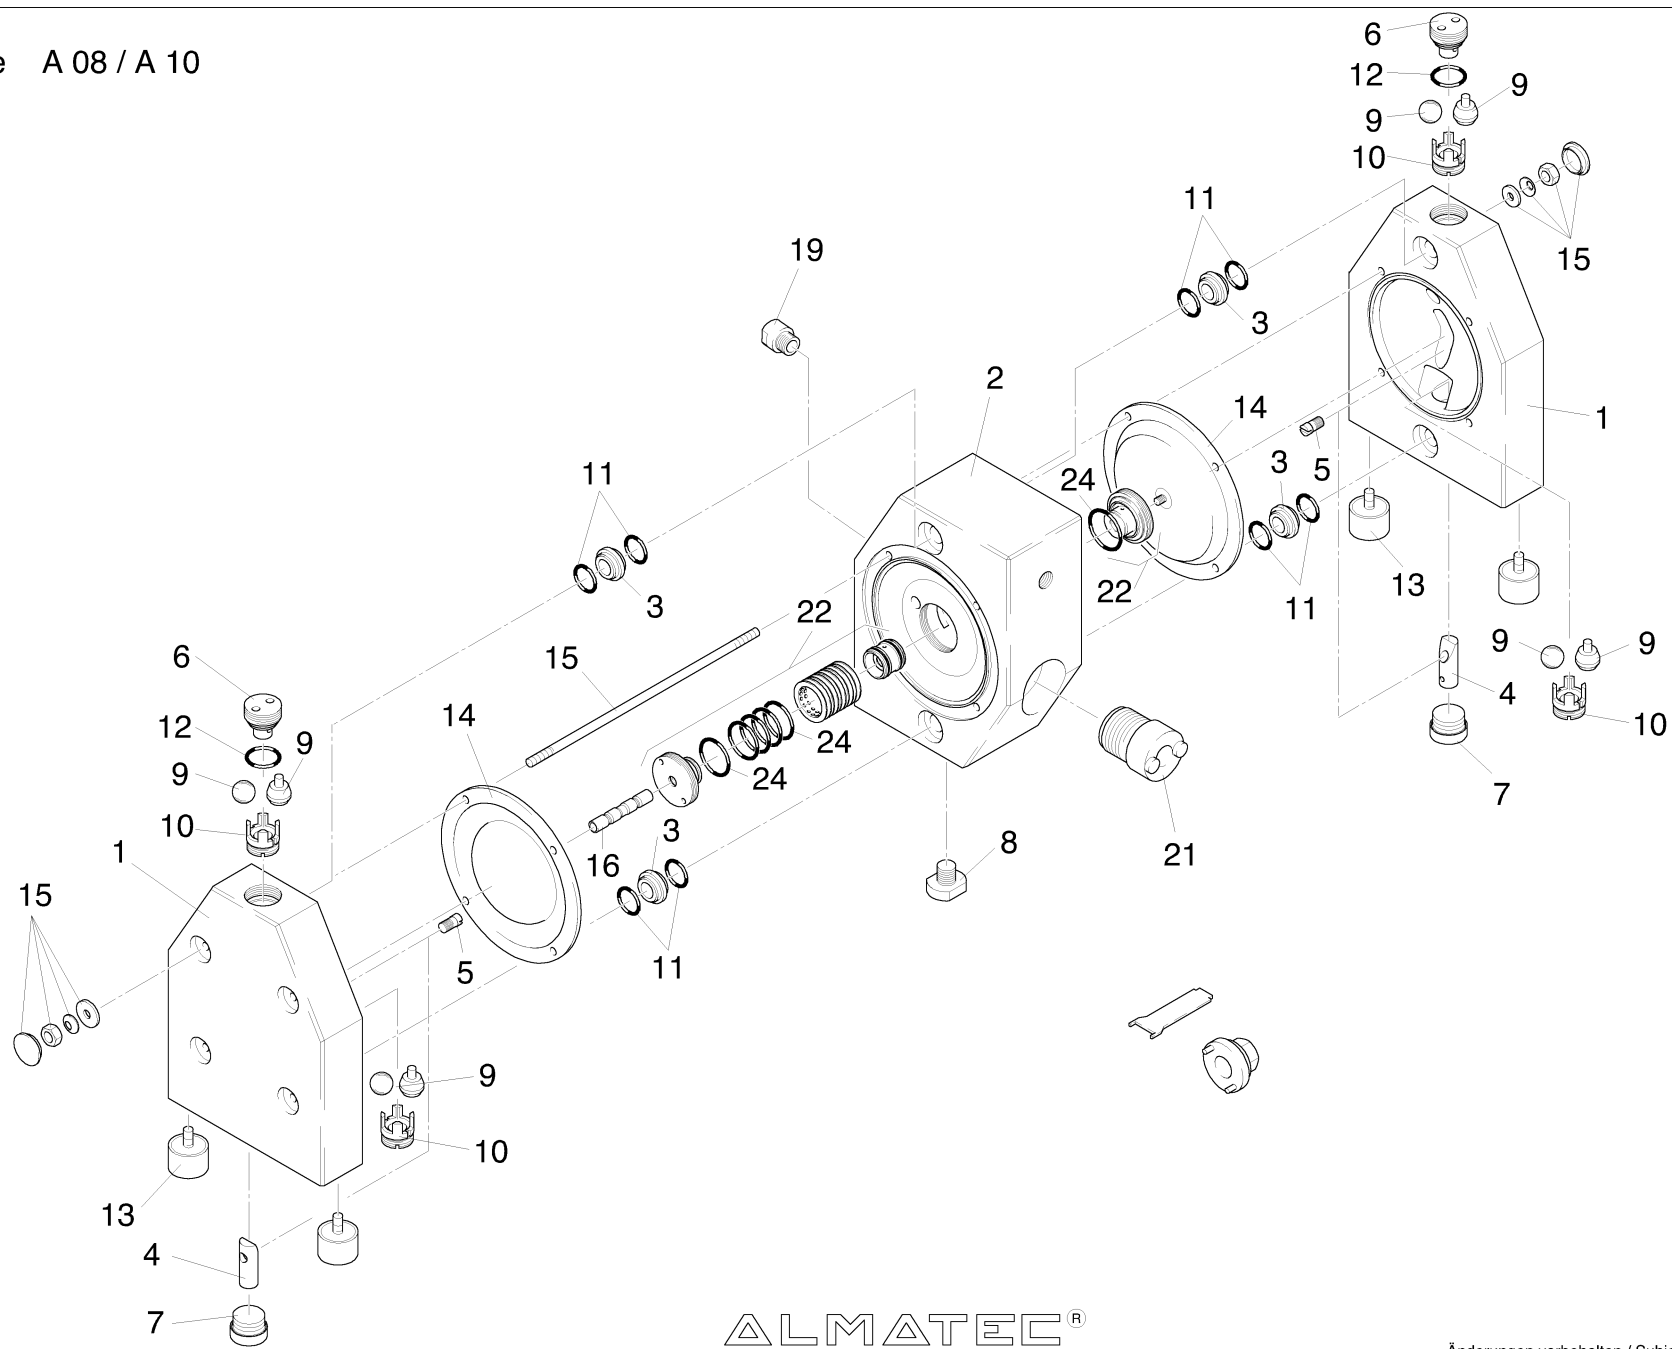

Explosionszeichnungen A-Serie

- A 08 / A 10
- A 15 / A 25
- A 40 / A 50
- Sperrkammersystem
- Pulsationsdämpfer T

ALMATEC®

ALMATEC®

Pos. 17 nicht bei Baugröße A 10, Pos. 40 nicht bei A 40 / A 50, Pos.41 nur bei A 10
 Item 17 not for pump size A 10, item 40 not for A 40 / A 50, item 41 only for A 10

T 10 - T 50

Pulsationsdämpfer

Pulsation Damper

Pos. / Item 10 : T 10 / T 15 - 4 x

Pos. / Item 10 : T 25 / T 40 - 6 x

Pos. / Item 10 : T 50 - 8 x

ALMATEC®

Änderungen vorbehalten / Subject to change without notice 07.98