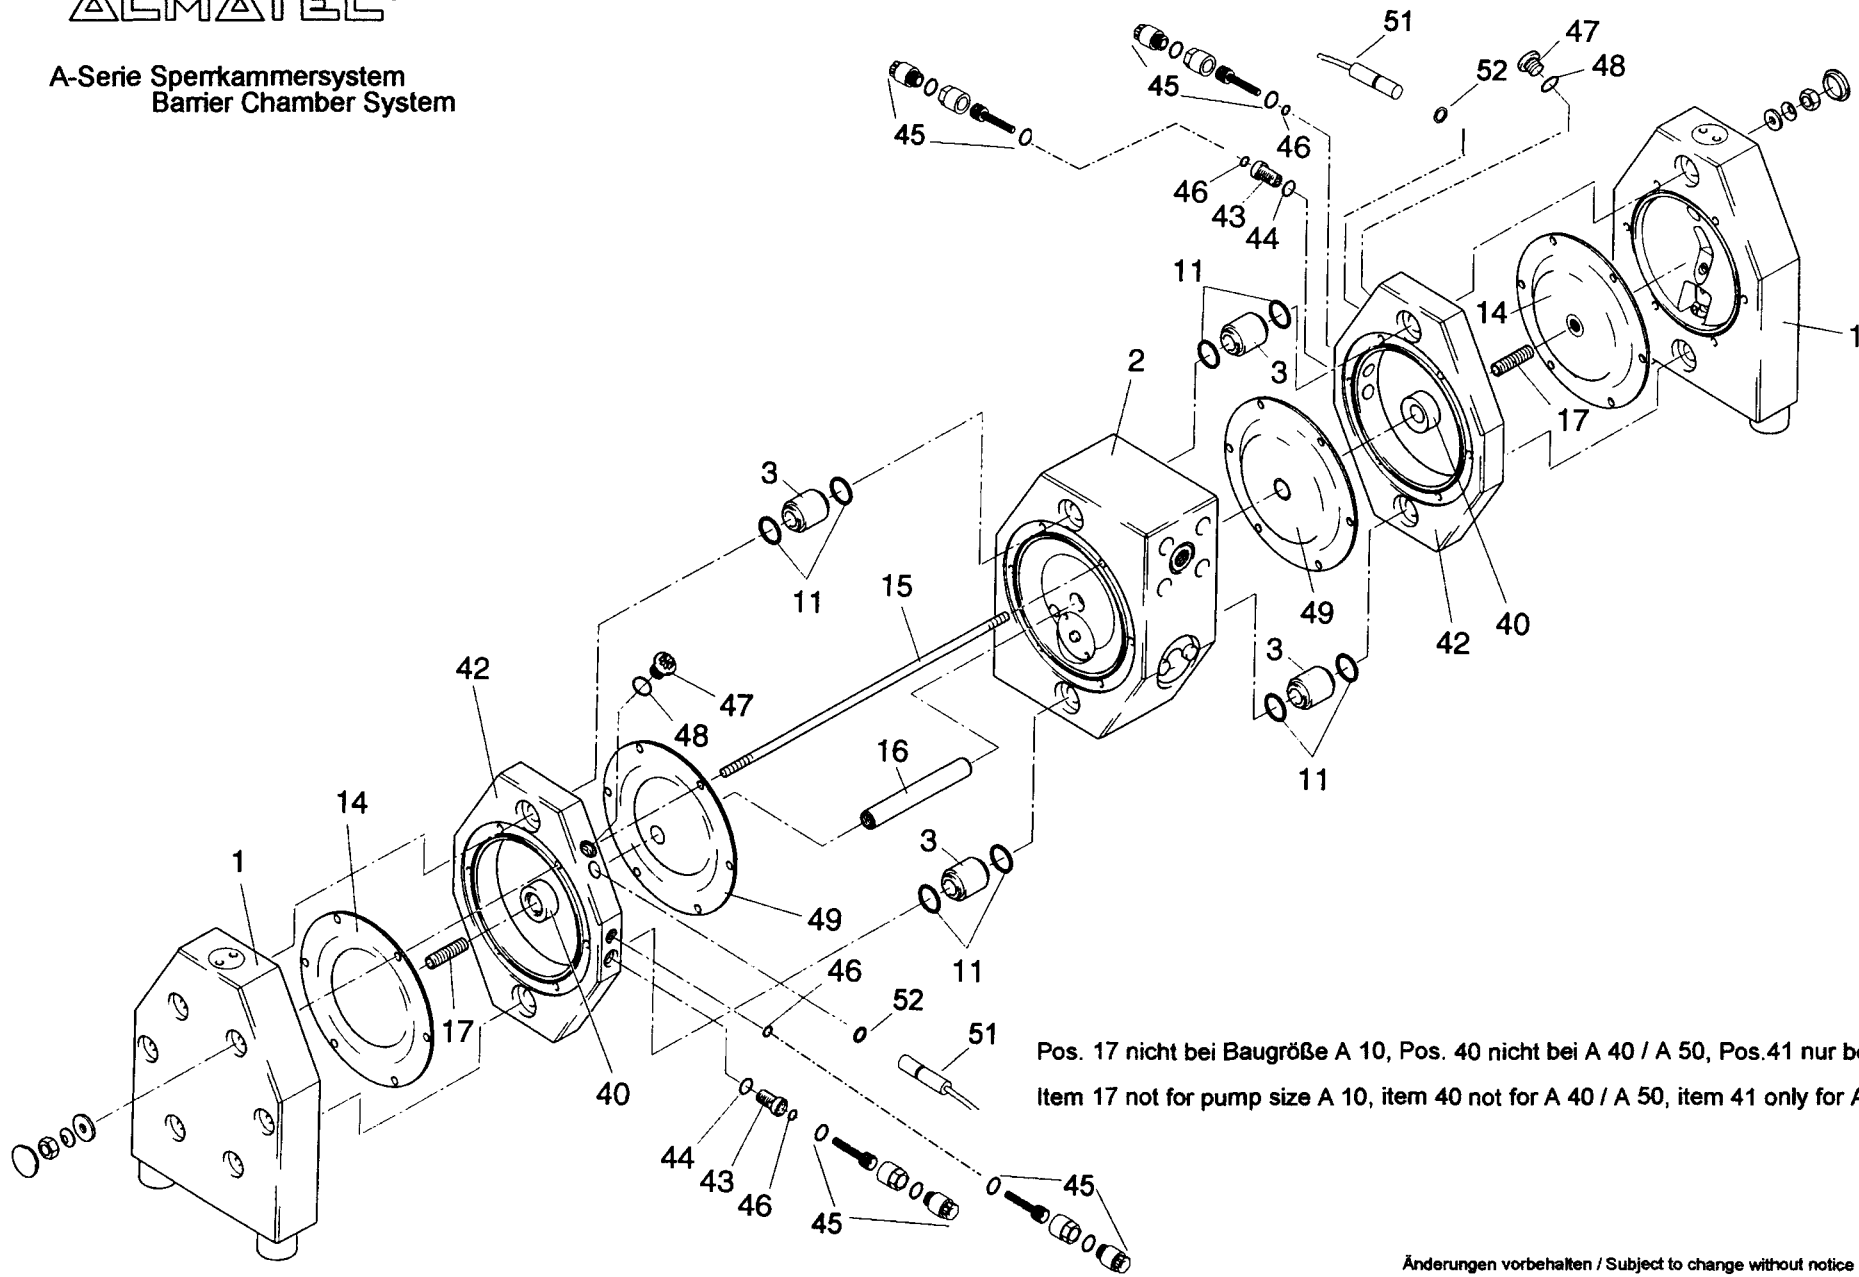

Explosionszeichnungen A-Serie

- A 08 / A 10
- A 15 / A 25
- A 40 / A 50
- Sperrkammersystem
- Pulsationsdämpfer T

ALMATEC®

ALMATEC®

Pos. 17 nicht bei Baugröße A 10, Pos. 40 nicht bei A 40 / A 50, Pos.41 nur bei A 10
 Item 17 not for pump size A 10, item 40 not for A 40 / A 50, item 41 only for A 10

T 10 - T 50

Pulsationsdämpfer

Pulsation Damper

Pos. / Item 10 : T 10 / T 15 - 4 x

Pos. / Item 10 : T 25 / T 40 - 6 x

Pos. / Item 10 : T 50 - 8 x

ALMATEC®

Änderungen vorbehalten / Subject to change without notice 07.98