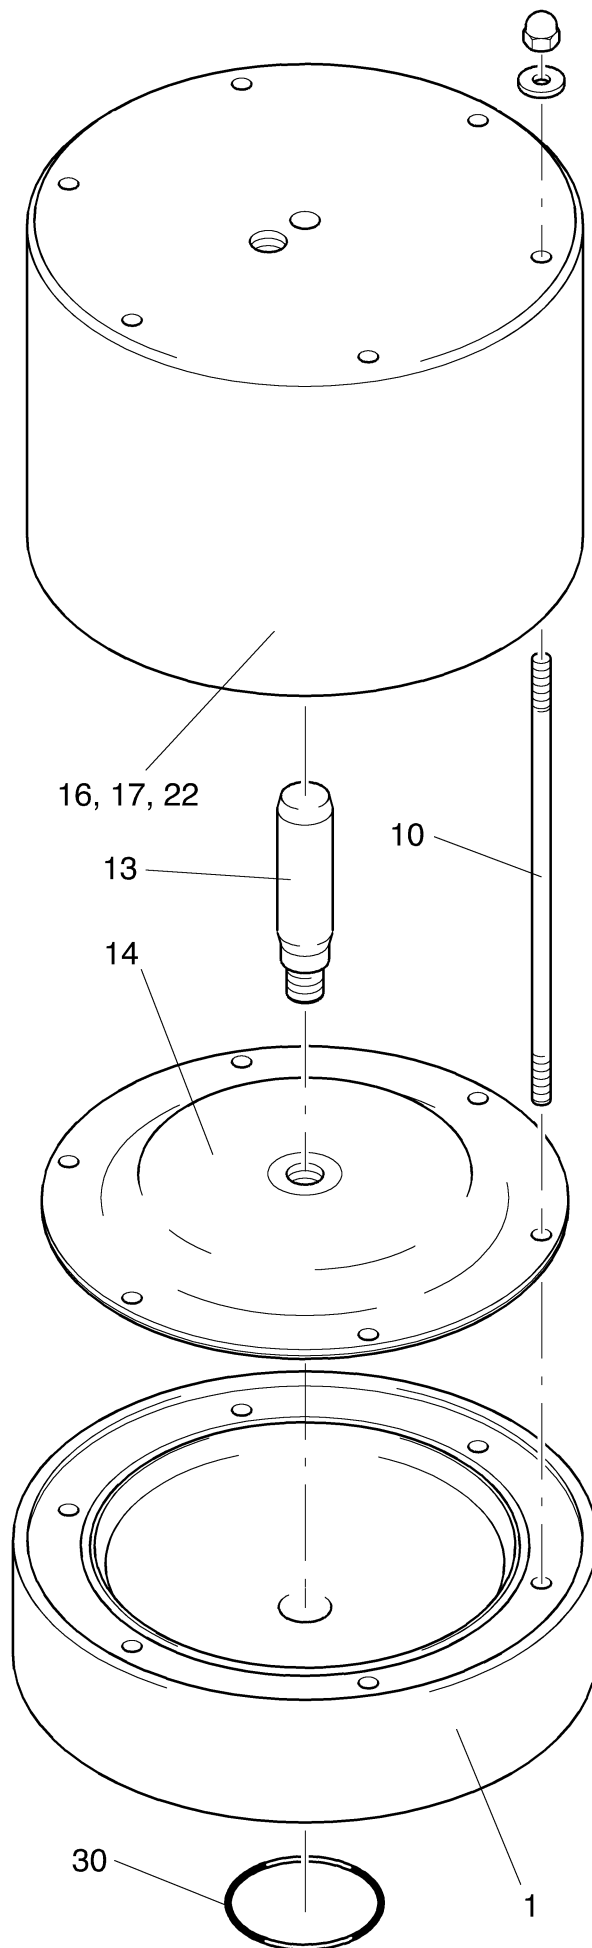

Explosionszeichnungen A-Serie

- A 08 / A 10
- A 15 / A 25
- A 40 / A 50
- Sperrkammersystem
- Pulsationsdämpfer T

ALMATEC®

ALMATEC®

Pos. 17 nicht bei Baugröße A 10, Pos. 40 nicht bei A 40 / A 50, Pos.41 nur bei A 10
 Item 17 not for pump size A 10, item 40 not for A 40 / A 50, item 41 only for A 10

T 10 - T 50

Pulsationsdämpfer

Pulsation Damper

Pos. / Item 10 : T 10 / T 15 - 4 x

Pos. / Item 10 : T 25 / T 40 - 6 x

Pos. / Item 10 : T 50 - 8 x

ALMATEC®

Änderungen vorbehalten / Subject to change without notice 07.98