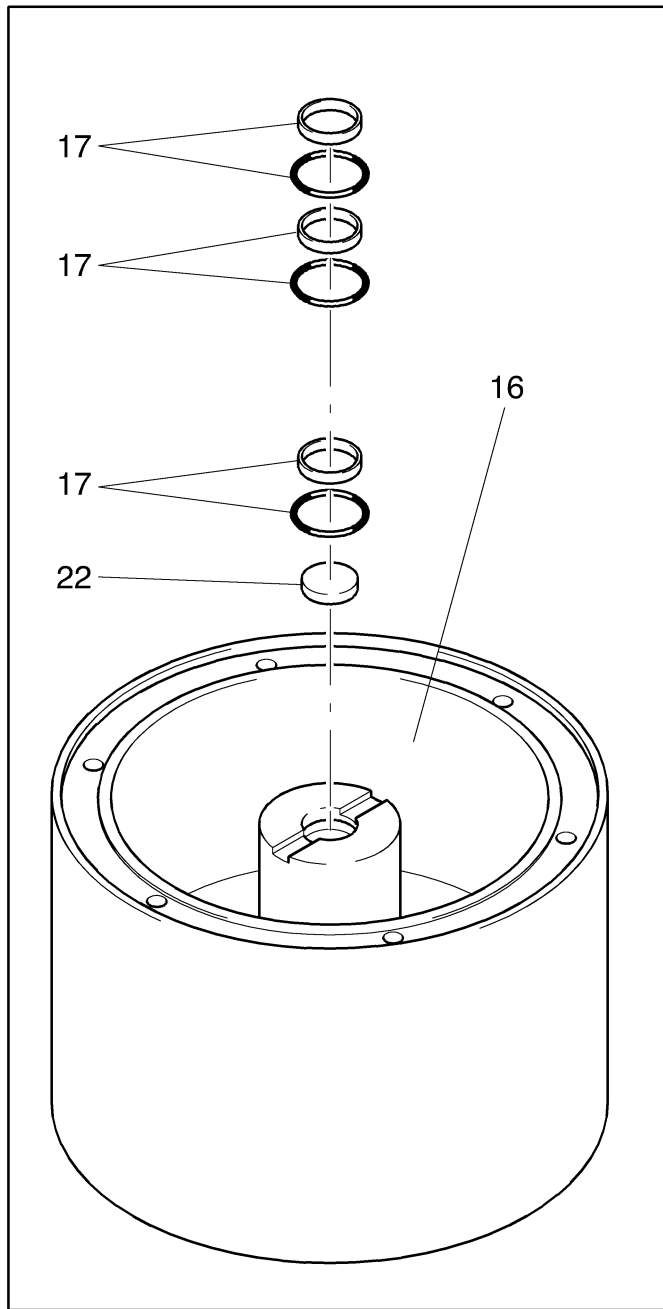

Explosionszeichnungen A-Serie

- A 08 / A 10
- A 15 / A 25
- A 40 / A 50
- Sperrkammersystem
- Pulsationsdämpfer T

ALMATEC®

ALMATEC®

Pos. 17 nicht bei Baugröße A 10, Pos. 40 nicht bei A 40 / A 50, Pos.41 nur bei A 10
 Item 17 not for pump size A 10, item 40 not for A 40 / A 50, item 41 only for A 10

T 10 - T 50

Pulsationsdämpfer

Pulsation Damper

Pos. / Item 10 : T 10 / T 15 - 4 x

Pos. / Item 10 : T 25 / T 40 - 6 x

Pos. / Item 10 : T 50 - 8 x

ALMATEC®

Änderungen vorbehalten / Subject to change without notice 07.98