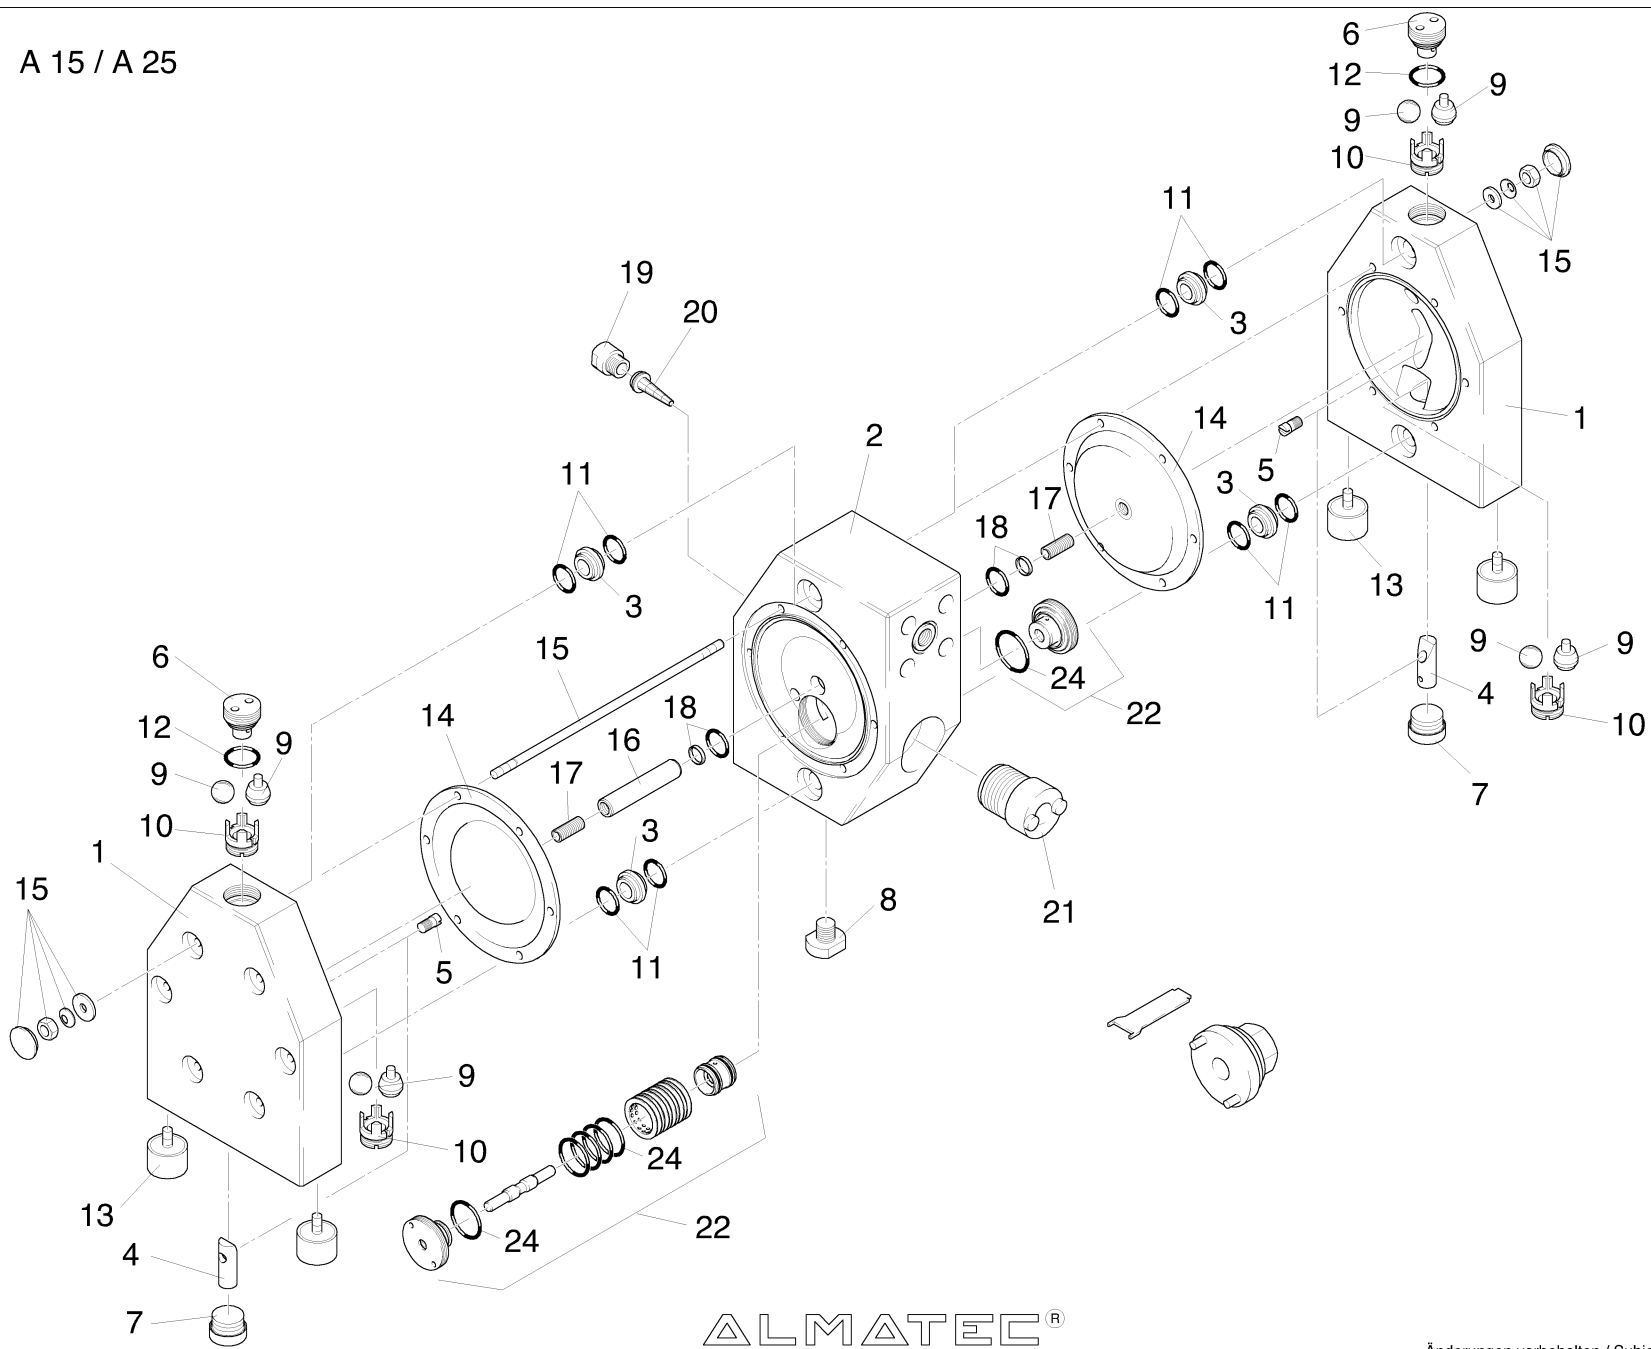

Explosionszeichnungen A-Serie

- A 08 / A 10
- A 15 / A 25
- A 40 / A 50
- Sperrkammersystem
- Pulsationsdämpfer T

ALMATEC®

ALMATEC®

Pos. 17 nicht bei Baugröße A 10, Pos. 40 nicht bei A 40 / A 50, Pos.41 nur bei A 10
 Item 17 not for pump size A 10, item 40 not for A 40 / A 50, item 41 only for A 10

T 10 - T 50

Pulsationsdämpfer

Pulsation Damper

Pos. / Item 10 : T 10 / T 15 - 4 x

Pos. / Item 10 : T 25 / T 40 - 6 x

Pos. / Item 10 : T 50 - 8 x

ALMATEC®

Änderungen vorbehalten / Subject to change without notice 07.98